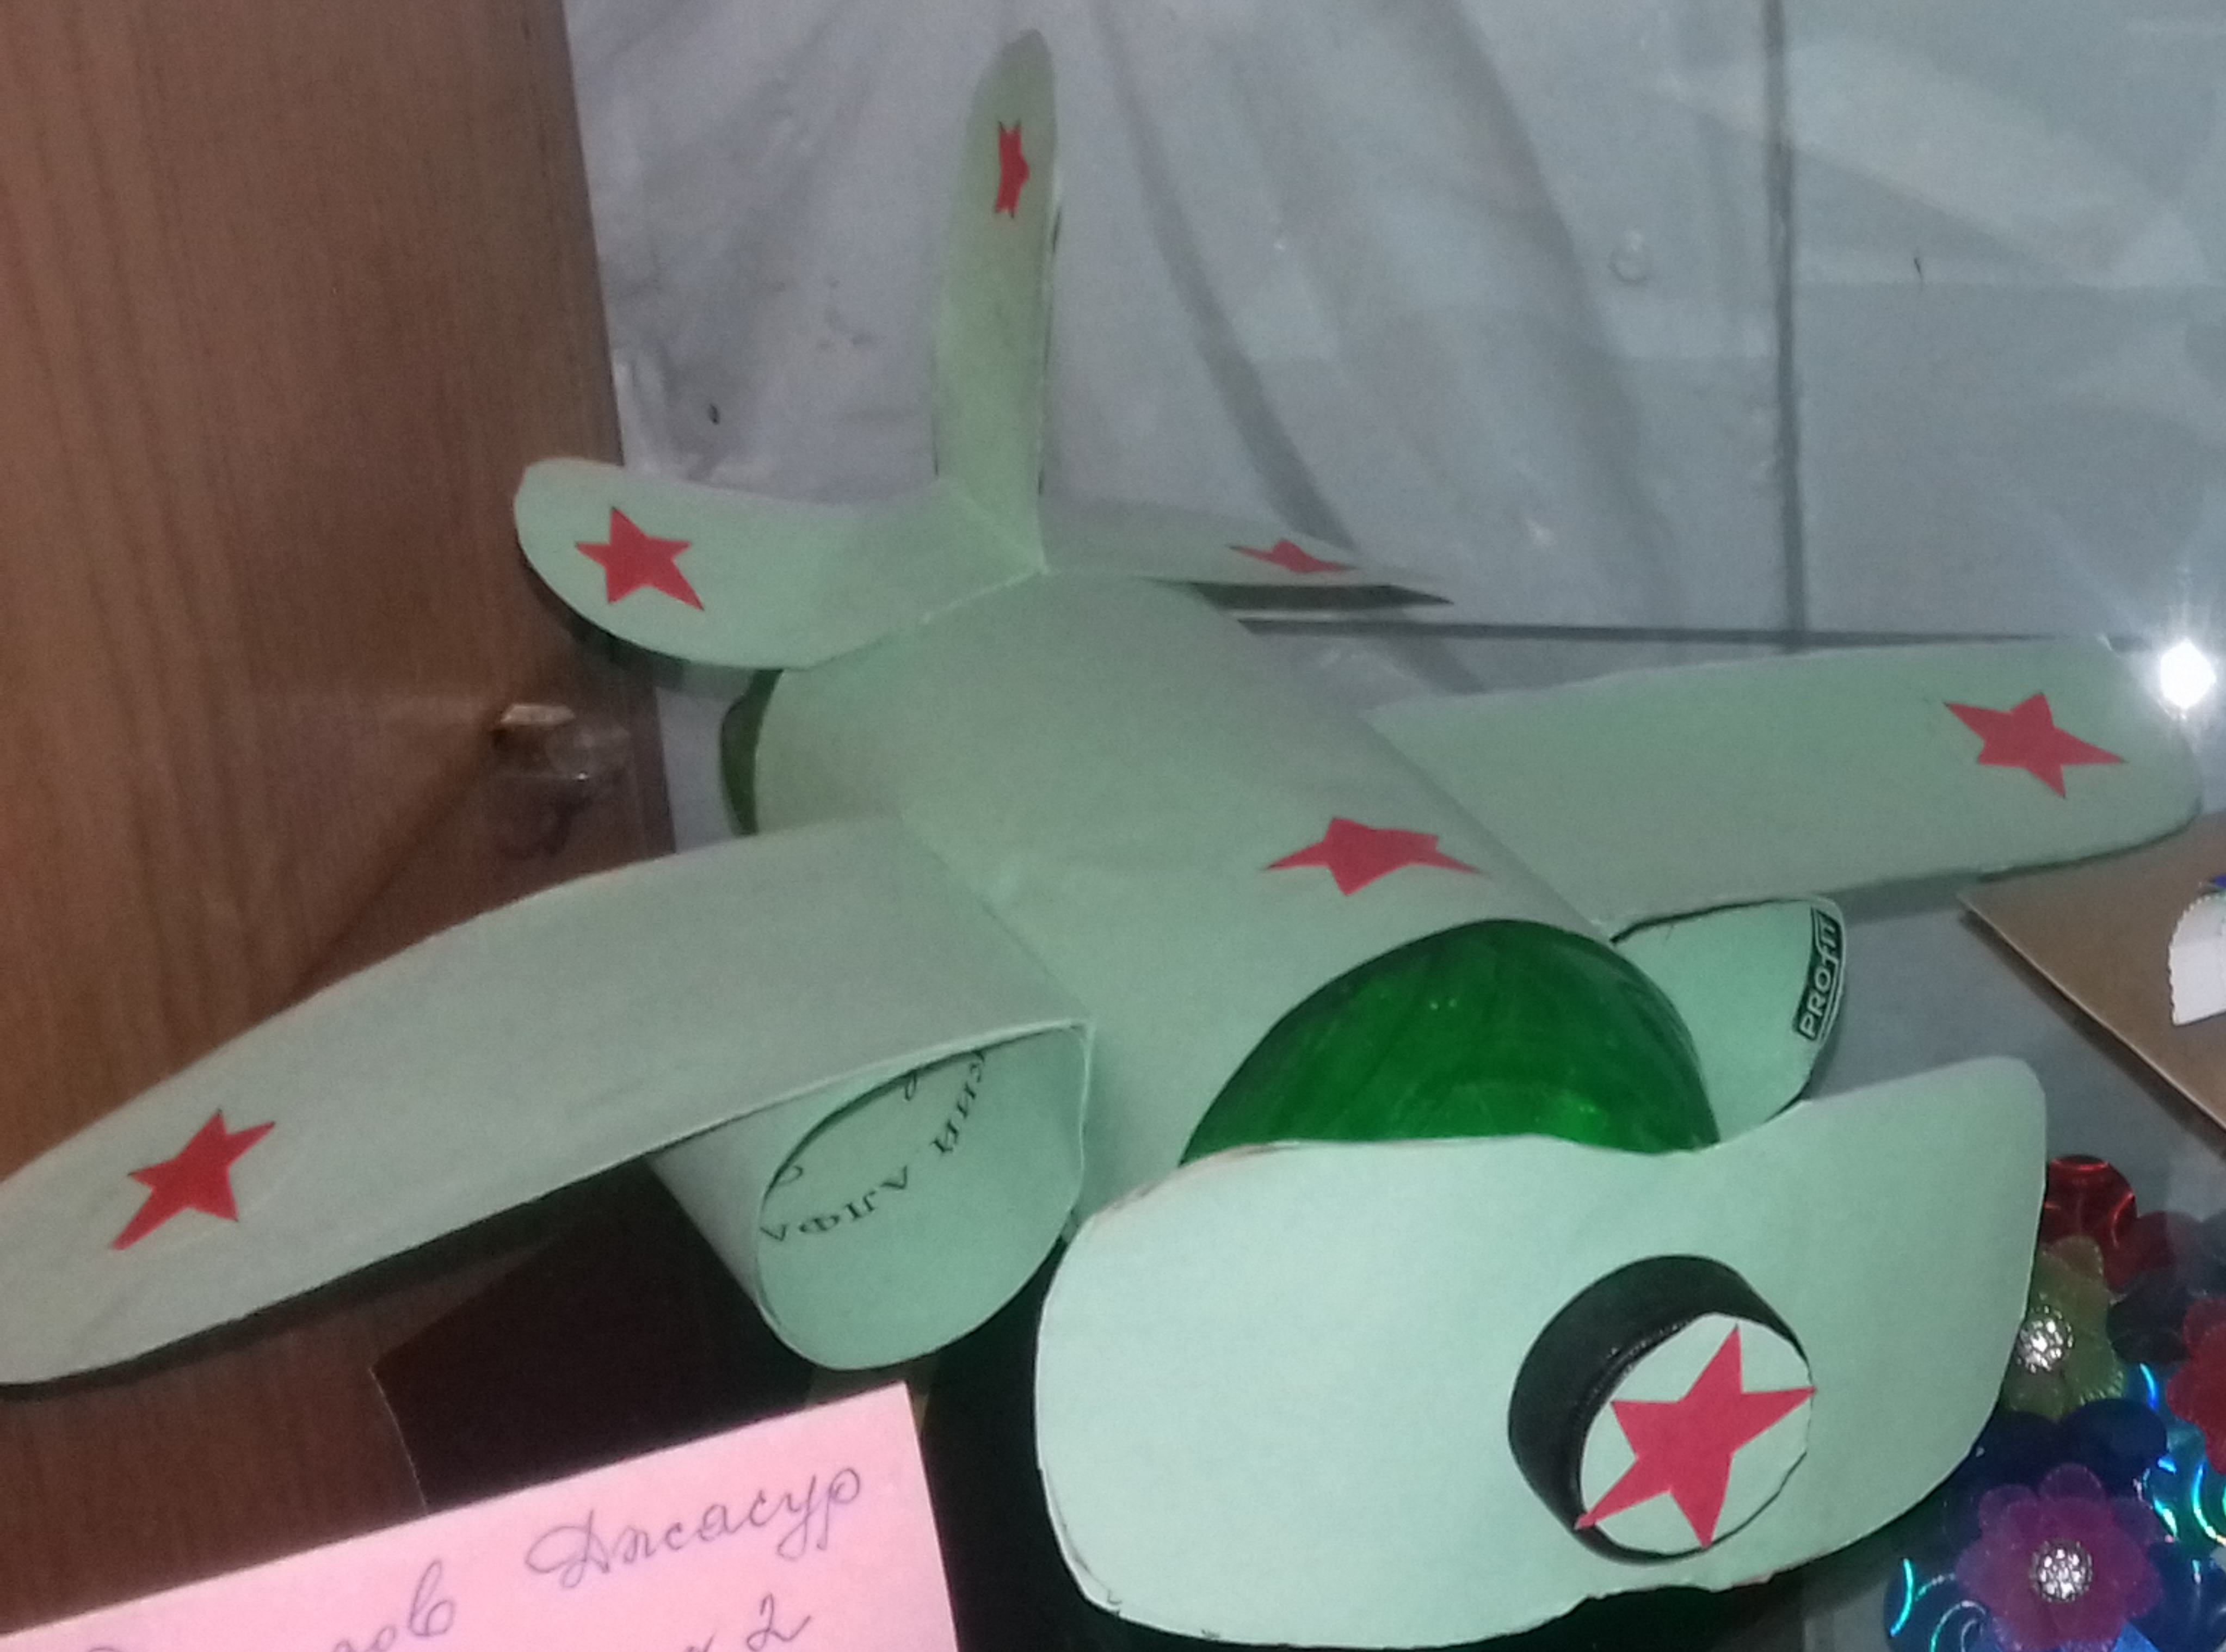

8 up
8 ab
10 up

Самолет
Дружба
sp

Самугов Анастас
г.р.н.д.

Алексеев Анаша
г.р.н.д.

Бабушкина Анна
г.р.н.д.

23 февраля

ЗИБАР
АРТЕ

МЕД

КУШНА РЕВА
МИЛАНА ВТР

красот

«Геноседы»

Семья Карповых
Группа № 7

Леонид
СВЕТА
62р.

Февраля

Сизенцев Кирилл
1 группа

Мокрой Лев
1 группа