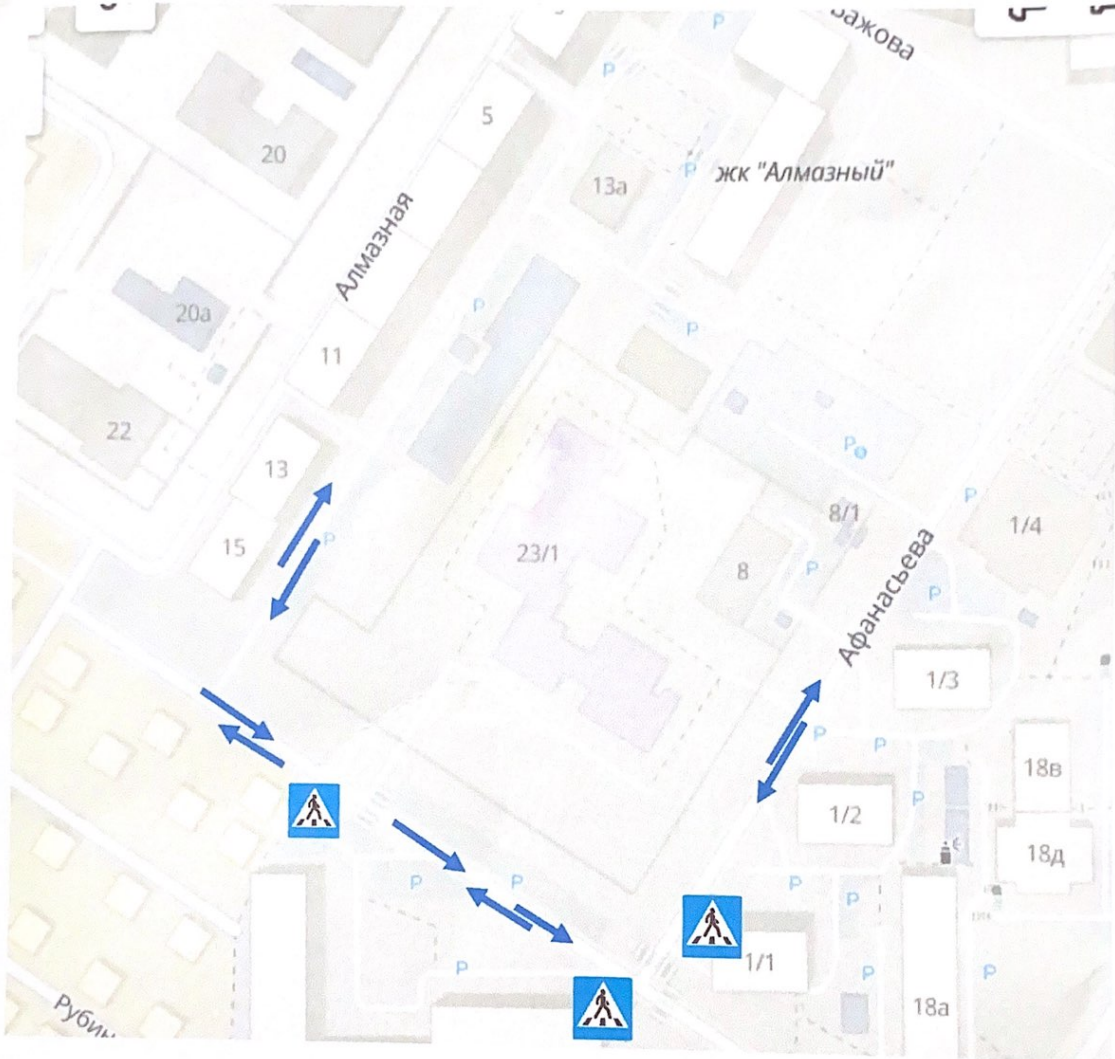

## План -схема образовательной организации

1. Район расположения образовательной организации, пути движения транспортных средств и воспитанников

Условные обозначений

	Жилая застройка
	Образовательная организация
	Проезжая часть
	Пешеходный переход
	Пути безопасного движения родителей и воспитанников

2. Организация дорожного движения в непосредственной близости от образовательной организации с размещением соответствующих транспортных средств организации дорожного движения, маршруты движения и расположения парковочных мест

Условные обозначений

	Жилая застройка
	Образовательная организация
	Проезжая часть
	Пешеходный переход
	Пути безопасного движения родителей и воспитанников
	Парковка