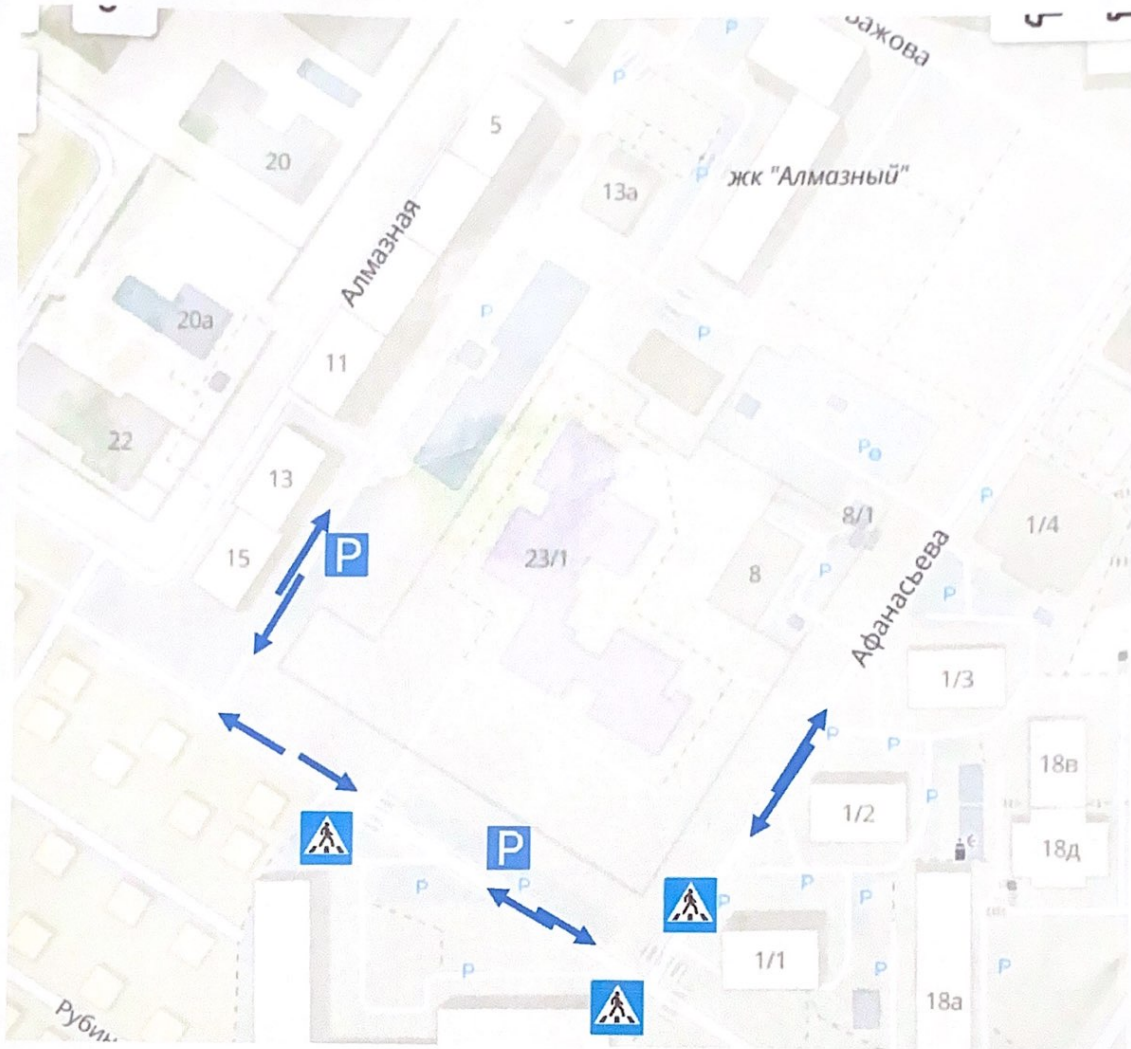

## План -схема образовательной организации

1. Район расположения образовательной организации, пути движения транспортных средств и воспитанников

Условные обозначений

	Жилая застройка
	Образовательная организация
	Проезжая часть
	Пешеходный переход
	Пути безопасного движения родителей и воспитанников

2. Организация дорожного движения в непосредственной близости от образовательной организации с размещением соответствующих транспортных средств организации дорожного движения, маршруты движения и расположения парковочных мест

Условные обозначений

	Жилая застройка
	Образовательная организация
	Проезжая часть
	Пешеходный переход
	Пути безопасного движения родителей и воспитанников
	Парковка