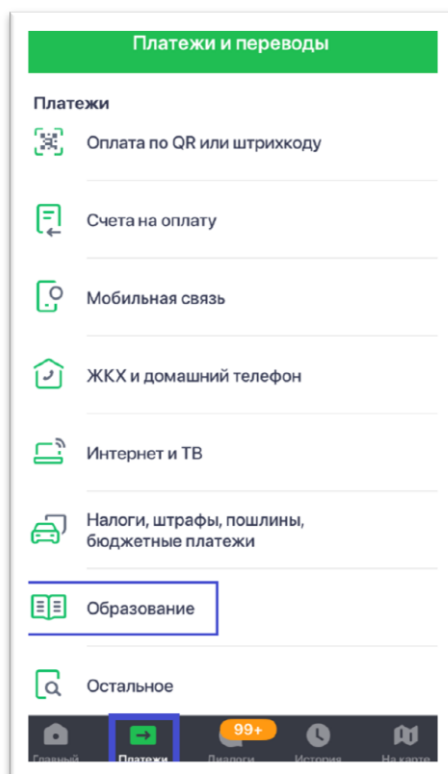

Поля, обязательные для заполнения

Получатель:

Выберите услугу*

- Добр пожертвования (Ленинский район)
- Добр пожертвования (Октябрьский район)
- Добр пожертвования (Правобережный район)
- Добр пожертвования (Свердловский район)
- Коммунальные услуги (Ленинский район)
- Питание сотрудников (Ленинский район)
- Платные услуги (Ленинский район)
- Платные услуги (Октябрьский район)
- Платные услуги (Правобережный район)
- Платные услуги (Свердловский район)
- Родительская плата для детей без л/с
- Родительская плата (Ленинский район)
- Родительская плата (Правобережный район)
- Родительская плата (Свердловский район)
- Родительская плата(Октябрьский район)
- Аренда (Ленинский район)
- Выберите услугу

[Добавить в избранное](#)

статус операции

[Отменить](#)

2. Оплата через мобильное приложение (IOS)

Для совершения оплаты необходимо:

- в настройках необходимо, установить регион оплаты «Иркутск»
- далее, вкладка «Платежи», «Образование»
- выбираем услугу родительская плата (обратите внимание на район)
- вводим л/с ребенка и производим оплату

3. Оплата через мобильное приложение (Android)

Для совершения оплаты необходимо:

- в настройках необходимо, установить регион оплаты «Иркутск»
- далее, вкладка «Платежи»
- в «Остальное» вводим «сады иркутск»
- выбираем услугу родительская плата (обратите внимание на район)
- вводим л/с ребенка и производим оплату