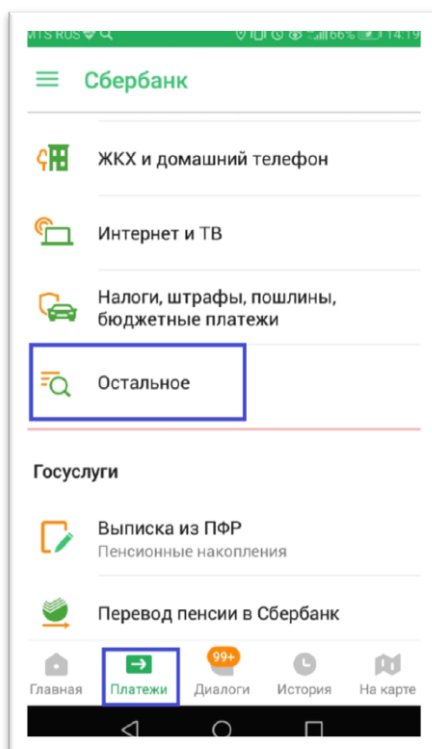

Поля, обязательные для заполнения

Получатель:

Выберите услугу*

- Добр пожертвования (Ленинский район)
- Добр пожертвования (Октябрьский район)
- Добр пожертвования (Правобережный район)
- Добр пожертвования (Свердловский район)
- Коммунальные услуги (Ленинский район)
- Питание сотрудников (Ленинский район)
- Платные услуги (Ленинский район)
- Платные услуги (Октябрьский район)
- Платные услуги (Правобережный район)
- Платные услуги (Свердловский район)
- Родительская плата для детей без л/с
- Родительская плата (Ленинский район)
- Родительская плата (Правобережный район)
- Родительская плата (Свердловский район)
- Родительская плата(Октябрьский район)
- Аренда (Ленинский район)
- Выберите услугу

[Добавить в избранное](#)

статус операции

[Отменить](#)

2. Оплата через мобильное приложение (IOS)

Для совершения оплаты необходимо:

- в настройках необходимо, установить регион оплаты «Иркутск»
- далее, вкладка «Платежи», «Образование»
- выбираем услугу родительская плата (обратите внимание на район)
- вводим л/с ребенка и производим оплату

3. Оплата через мобильное приложение (Android)

Для совершения оплаты необходимо:

- в настройках необходимо, установить регион оплаты «Иркутск»
- далее, вкладка «Платежи»
- в «Остальное» вводим «сады иркутск»
- выбираем услугу родительская плата (обратите внимание на район)
- вводим л/с ребенка и производим оплату