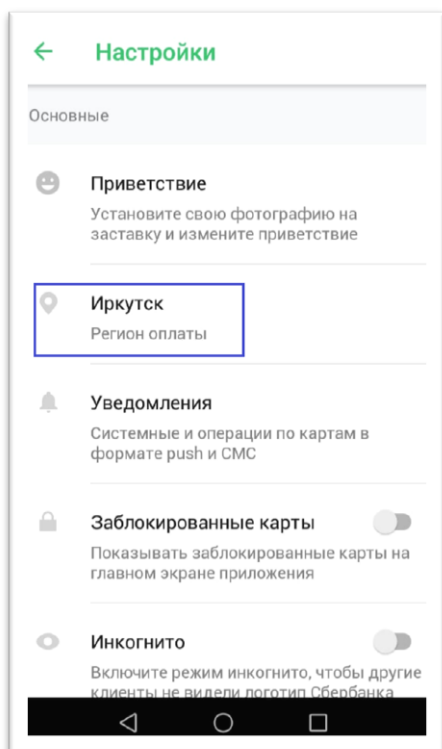

3. Оплата через мобильное приложение (Android)

Для совершения оплаты необходимо:

- в настройках необходимо, установить регион оплаты «Иркутск»
- далее, вкладка «Платежи»
- в «Остальное» вводим «сады иркутск»
- выбираем услугу родительская плата (обратите внимание на район)
- вводим л/с ребенка и производим оплату