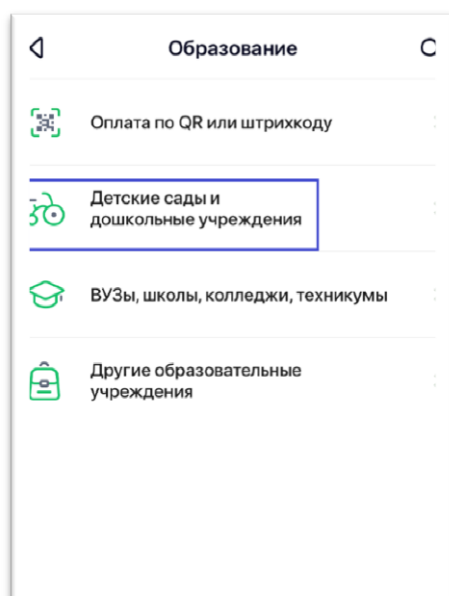

Поля, обязательные для заполнения

Получатель:

Выберите услугу*

- Добр пожертвования (Ленинский район)
- Добр пожертвования (Октябрьский район)
- Добр пожертвования (Правобережный район)
- Добр пожертвования (Свердловский район)
- Коммунальные услуги (Ленинский район)
- Питание сотрудников (Ленинский район)
- Платные услуги (Ленинский район)
- Платные услуги (Октябрьский район)
- Платные услуги (Правобережный район)
- Платные услуги (Свердловский район)
- Родительская плата для детей без л/с
- Родительская плата (Ленинский район)
- Родительская плата (Правобережный район)
- Родительская плата (Свердловский район)
- Родительская плата(Октябрьский район)
- Аренда (Ленинский район)
- Выберите услугу

[Добавить в избранное](#)

статус операции

[Отменить](#)

2. Оплата через мобильное приложение (IOS)

Для совершения оплаты необходимо:

- в настройках необходимо, установить регион оплаты «Иркутск»
- далее, вкладка «Платежи», «Образование»
- выбираем услугу родительская плата (обратите внимание на район)
- вводим л/с ребенка и производим оплату

3. Оплата через мобильное приложение (Android)

Для совершения оплаты необходимо:

- в настройках необходимо, установить регион оплаты «Иркутск»
- далее, вкладка «Платежи»
- в «Остальное» вводим «сады иркутск»
- выбираем услугу родительская плата (обратите внимание на район)
- вводим л/с ребенка и производим оплату