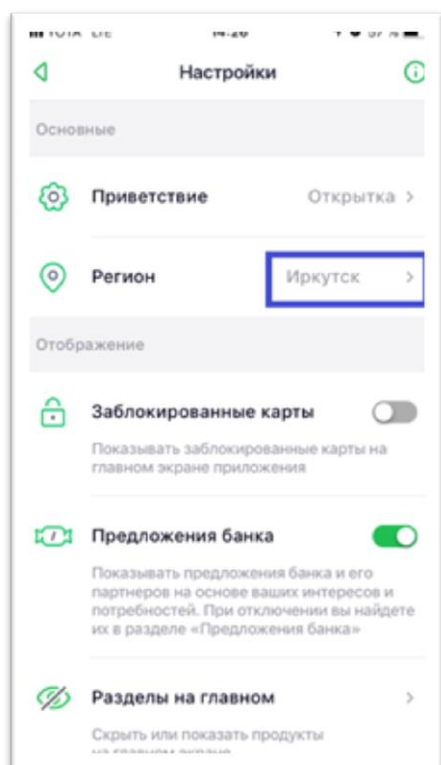

Поля, обязательные для заполнения

Получатель:

Выберите услугу*

- Добр пожертвования (Ленинский район)
- Добр пожертвования (Октябрьский район)
- Добр пожертвования (Правобережный район)
- Добр пожертвования (Свердловский район)
- Коммунальные услуги (Ленинский район)
- Питание сотрудников (Ленинский район)
- Платные услуги (Ленинский район)
- Платные услуги (Октябрьский район)
- Платные услуги (Правобережный район)
- Платные услуги (Свердловский район)
- Родительская плата для детей без л/с
- Родительская плата (Ленинский район)
- Родительская плата (Правобережный район)
- Родительская плата (Свердловский район)
- Родительская плата(Октябрьский район)
- Аренда (Ленинский район)
- Выберите услугу

[Добавить в избранное](#)

статус операции

[Отменить](#)

2. Оплата через мобильное приложение (IOS)

Для совершения оплаты необходимо:

- в настройках необходимо, установить регион оплаты «Иркутск»
- далее, вкладка «Платежи», «Образование»
- выбираем услугу родительская плата (обратите внимание на район)
- вводим л/с ребенка и производим оплату

3. Оплата через мобильное приложение (Android)

Для совершения оплаты необходимо:

- в настройках необходимо, установить регион оплаты «Иркутск»
- далее, вкладка «Платежи»
- в «Остальное» вводим «сады иркутск»
- выбираем услугу родительская плата (обратите внимание на район)
- вводим л/с ребенка и производим оплату