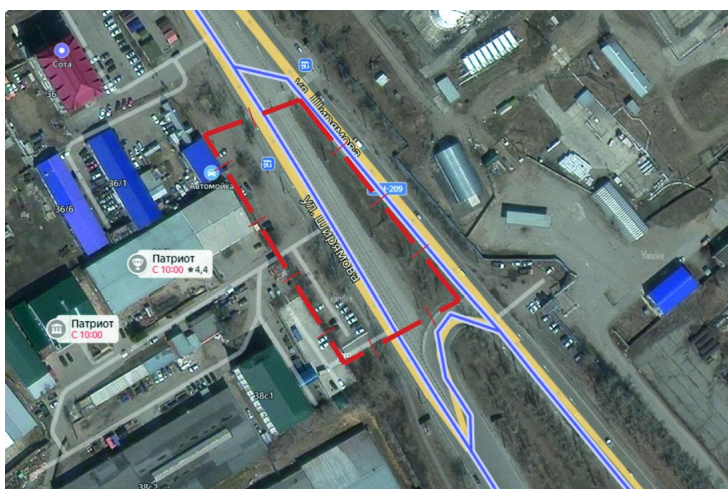

Парк Комсомольский (2 этап)

Схема функционально-планировочной организации территории

Парк «Патриот», ул. Ширямова, 38/3
Ситуационная схема

**Территория на пересечении
ул. Генерала Доватора и ул. Воровского**
План благоустройства

Спорт-парк на берегу реки Ушаковки (Братская 2/2)

Сквер в микрорайоне Приморский (около дома 35)

Академгородок (территория дендропарка, включая территорию сквера «Прогресс») (3 этап)