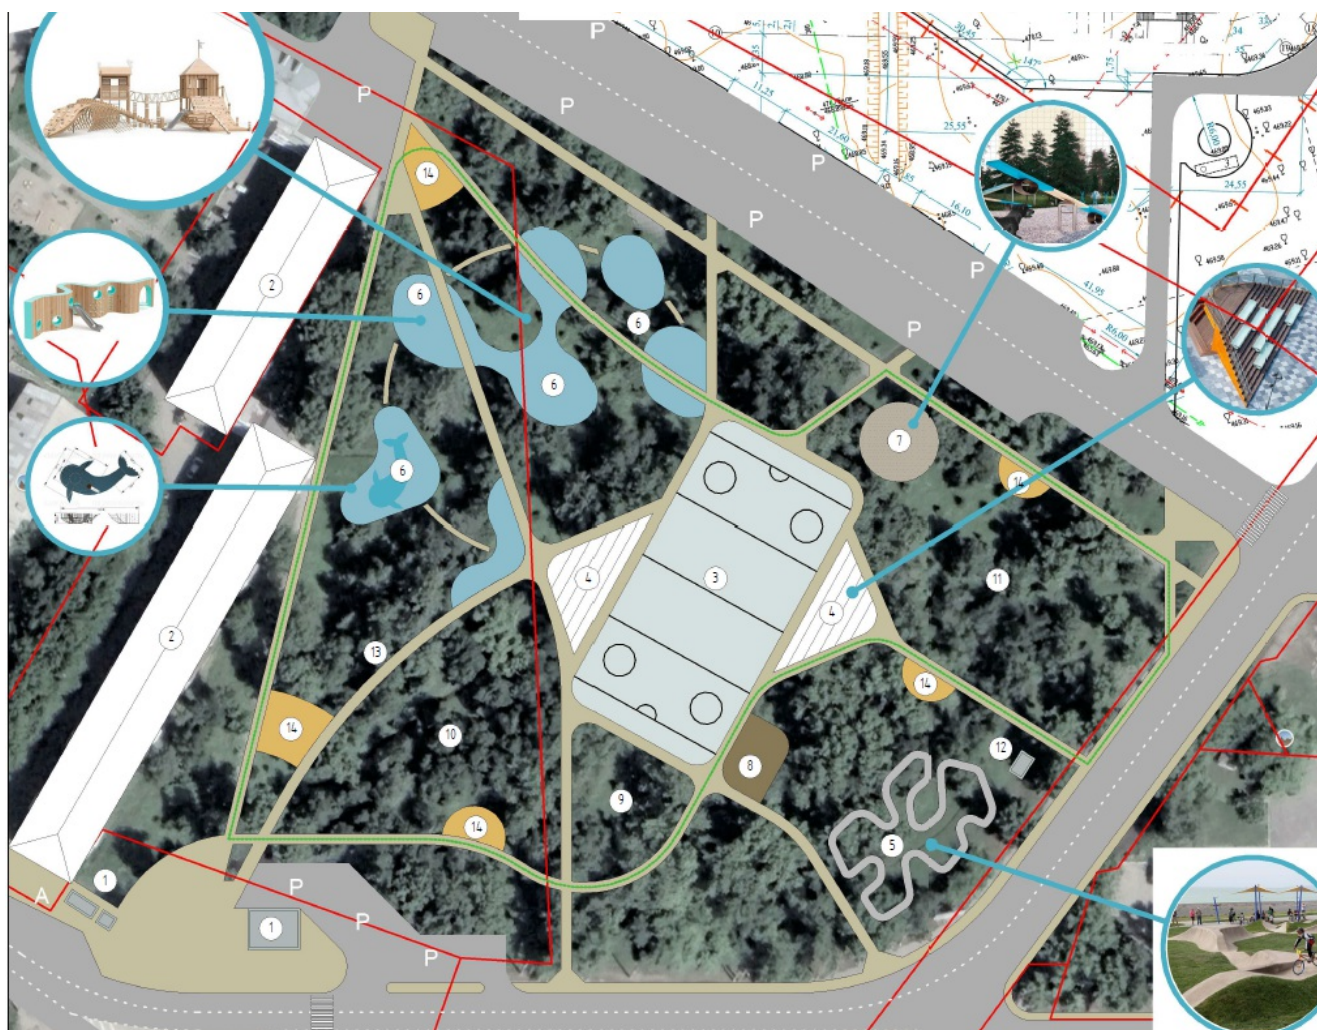

Парк Комсомольский (2 этап)

Схема функционально-планировочной организации территории

Парк «Патриот», ул. Ширямова, 38/3
Ситуационная схема

**Территория на пересечении
ул. Генерала Доватора и ул. Воровского**
План благоустройства

Спорт-парк на берегу реки Ушаковки (Братская 2/2)

Сквер в микрорайоне Приморский (около дома 35)

Академгородок (территория дендропарка, включая территорию сквера «Прогресс») (3 этап)