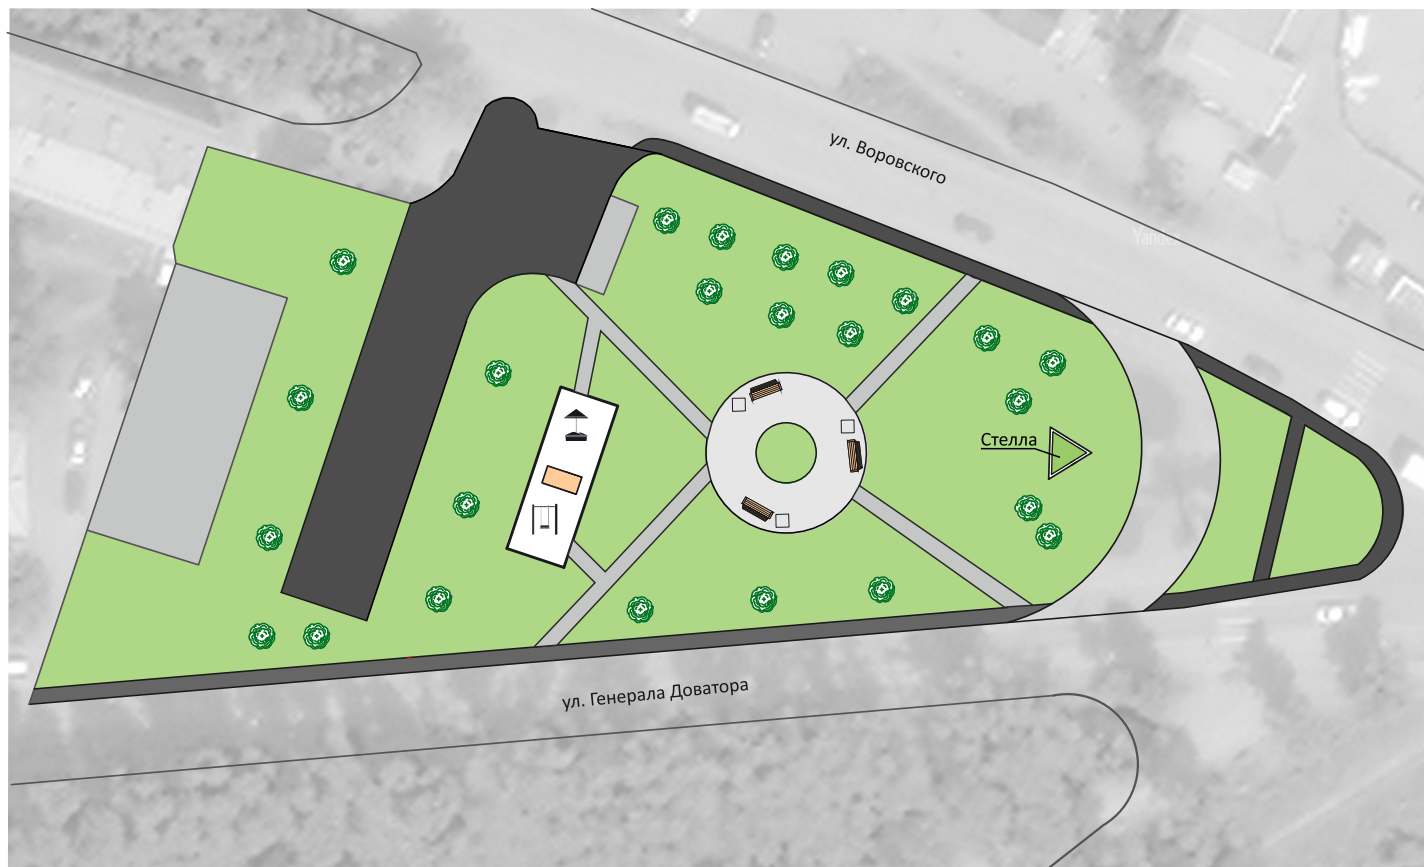

Парк Комсомольский (2 этап)

Схема функционально-планировочной организации территории

Парк «Патриот», ул. Ширямова, 38/3
Ситуационная схема

**Территория на пересечении
ул. Генерала Доватора и ул. Воровского**
План благоустройства

Спорт-парк на берегу реки Ушаковки (Братская 2/2)

Сквер в микрорайоне Приморский (около дома 35)

Академгородок (территория дендропарка, включая территорию сквера «Прогресс») (3 этап)