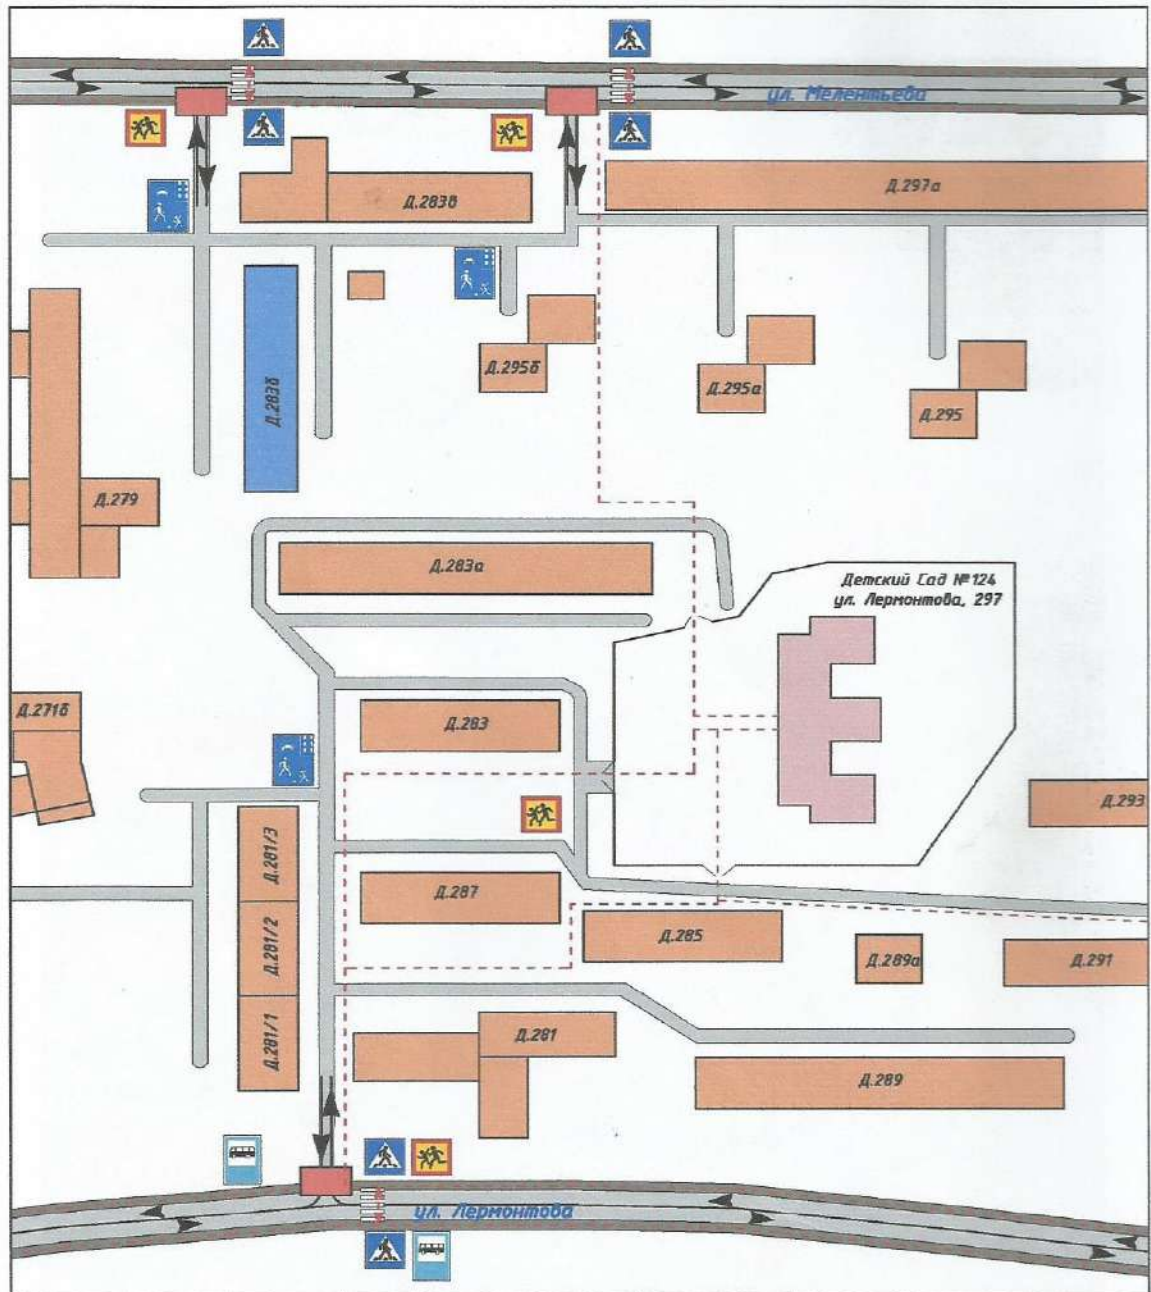

Схема безопасного маршрута из(в) МБДОУ г.Иркутска детский сад №124

Условные обозначения

- |   |                  |   |  |
|---|------------------|---|--|
|  | -жилая застройка |  | -движение транспортных средств                 |
|  | - проезжая часть |  | -движение детей из образовательного учреждения |
|  | -тротуар         |  | -образовательное учреждение                    |
|  | -опасный участок |   |  |