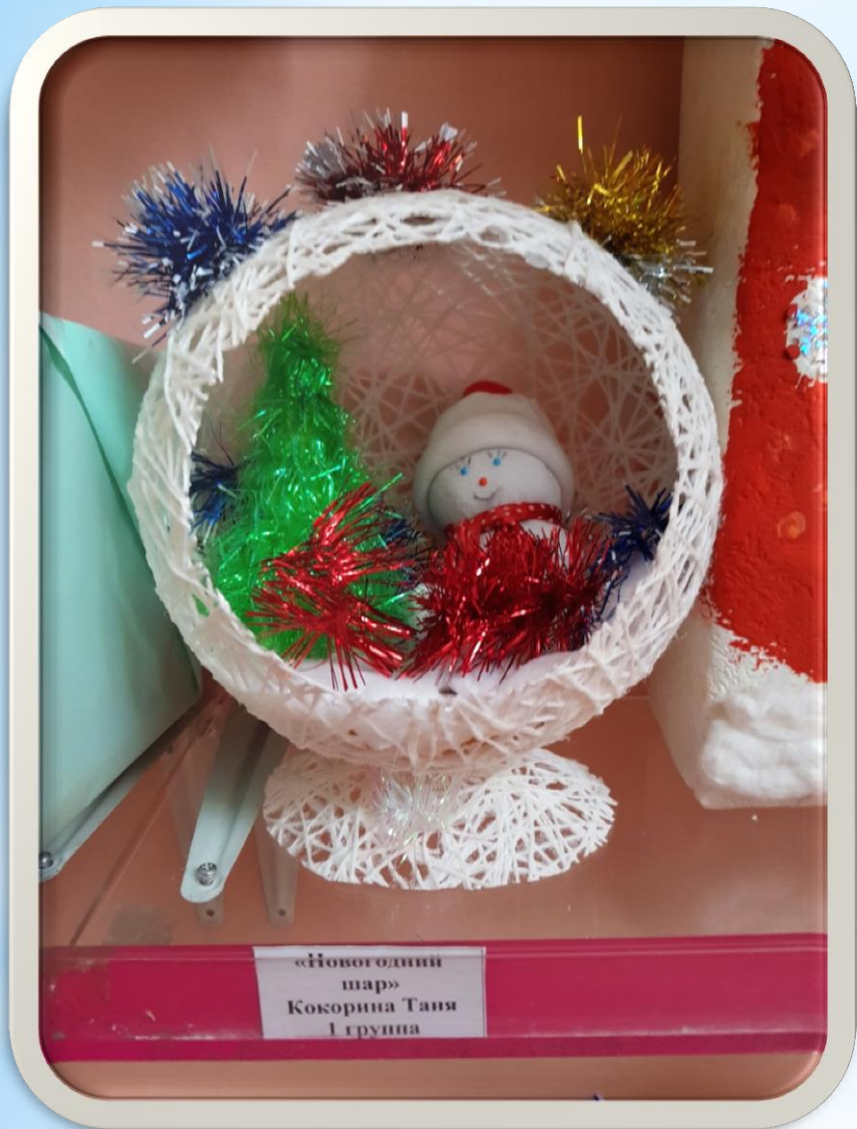

«Новогодние привлечения»  
Поделка из бросового материала  
Совместное творчество Бабокина Давида и мамы  
7 группа

«Елочка»  
Поделка из бросового материала  
Совместное творчество педагогов и детей  
7 группа

«Елочка»  
в гости к  
Выполни

«Голубая ель»  
Выполнила: Козлова Ира  
Группа № 5

«Новогодняя ёлочка»  
Выполнил: Заяшникова Лера  
Группа № 5

«Новогодний шар»  
Кокорина Тая  
1 группа

«Елочка»  
Майченкова  
Алена