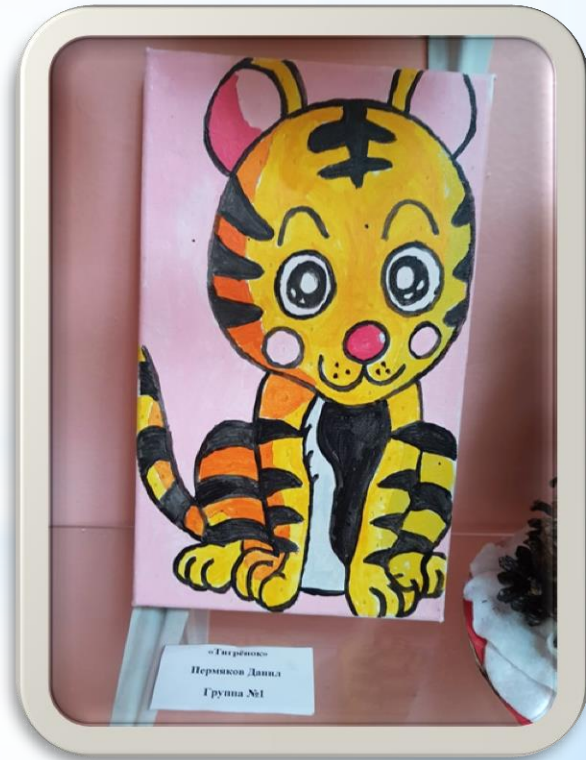

«Тигрёнок»
Пермяков Данил
Группа №1