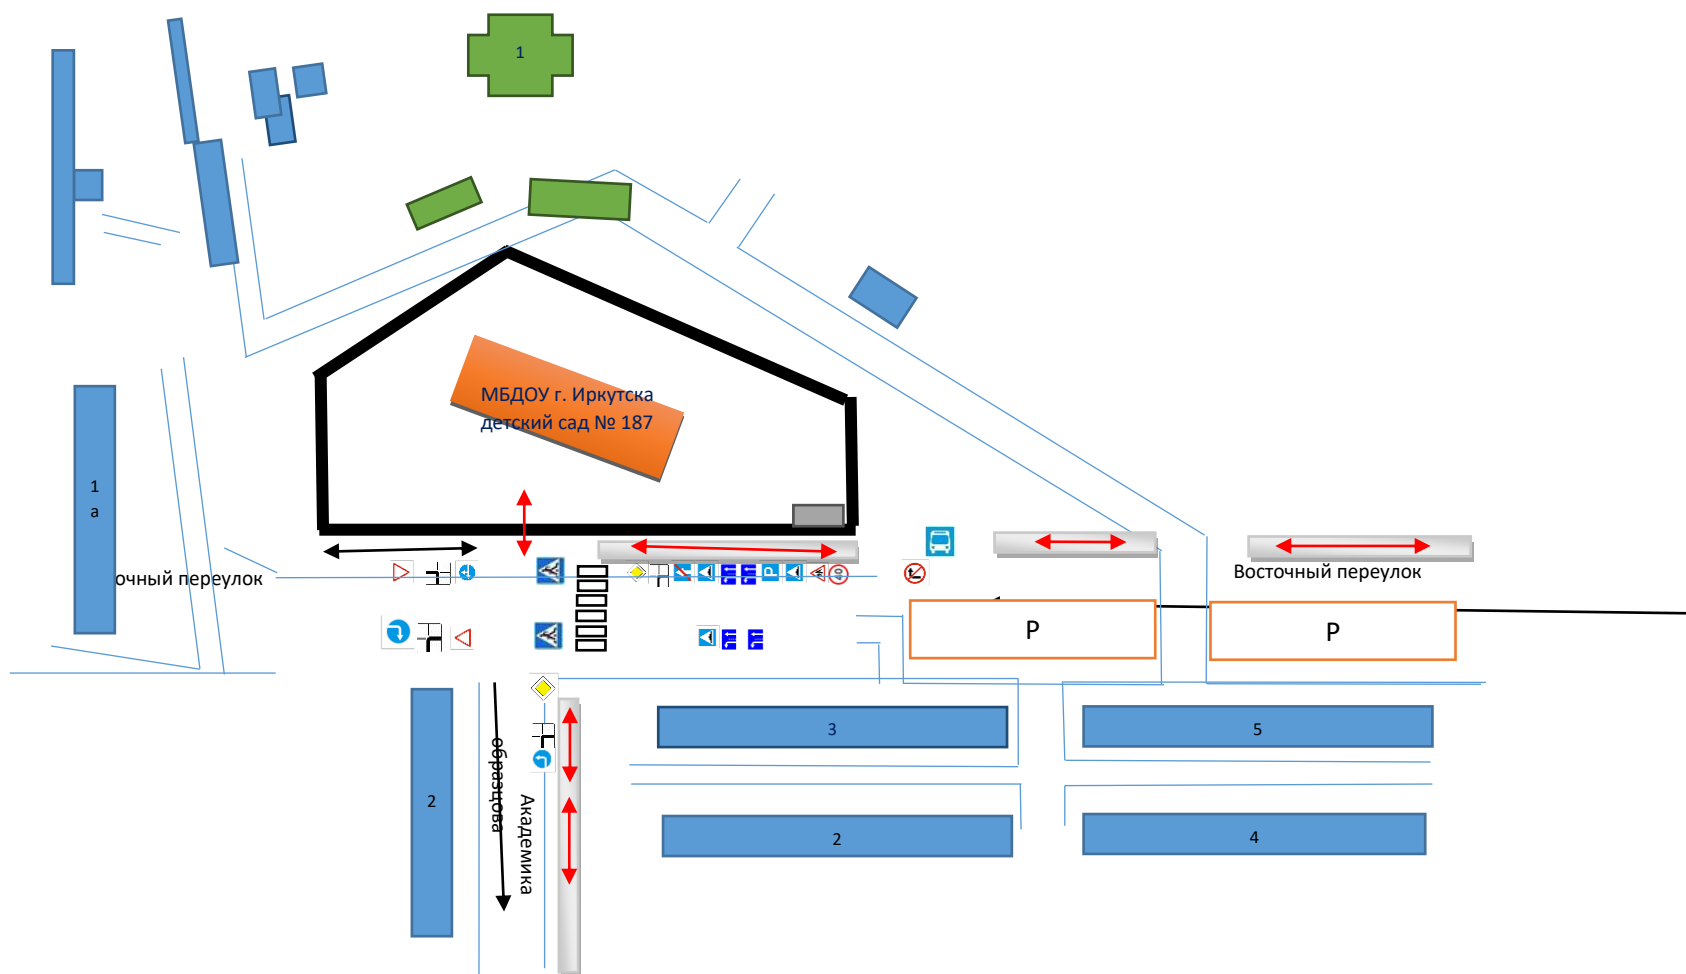

I. План – схемы образовательной организации, расположенной по адресу: г. Иркутск, ул. Академика Образцова, 2-а

1. Район расположения образовательной организации, пути движения транспортных средств и детей (воспитанников).

 детский сад

 церковные постройки

 тротуар

 парковка

 территория детского сада
 направление движения

 направление движения детей

 асфальтированная дорога

 автобусная остановка

 пешеходный переход

 направление движения по полосам

 направление главной дороги

 уступи дорогу

 конец дороги с односторонним движением

 парковка

 ограничение максимальной скорости

 искусственная неровность

 участок дороги вблизи детского учреждения, на проезжей части которого возможно появление детей

 движение прямо и на право

 движение на право

 поворот на право запрещен

 главная дорога

 жилые дома

3. Пути движения транспортных средств к местам разгрузки/погрузки и рекомендуемые безопасные пути передвижения по территории образовательной организации.