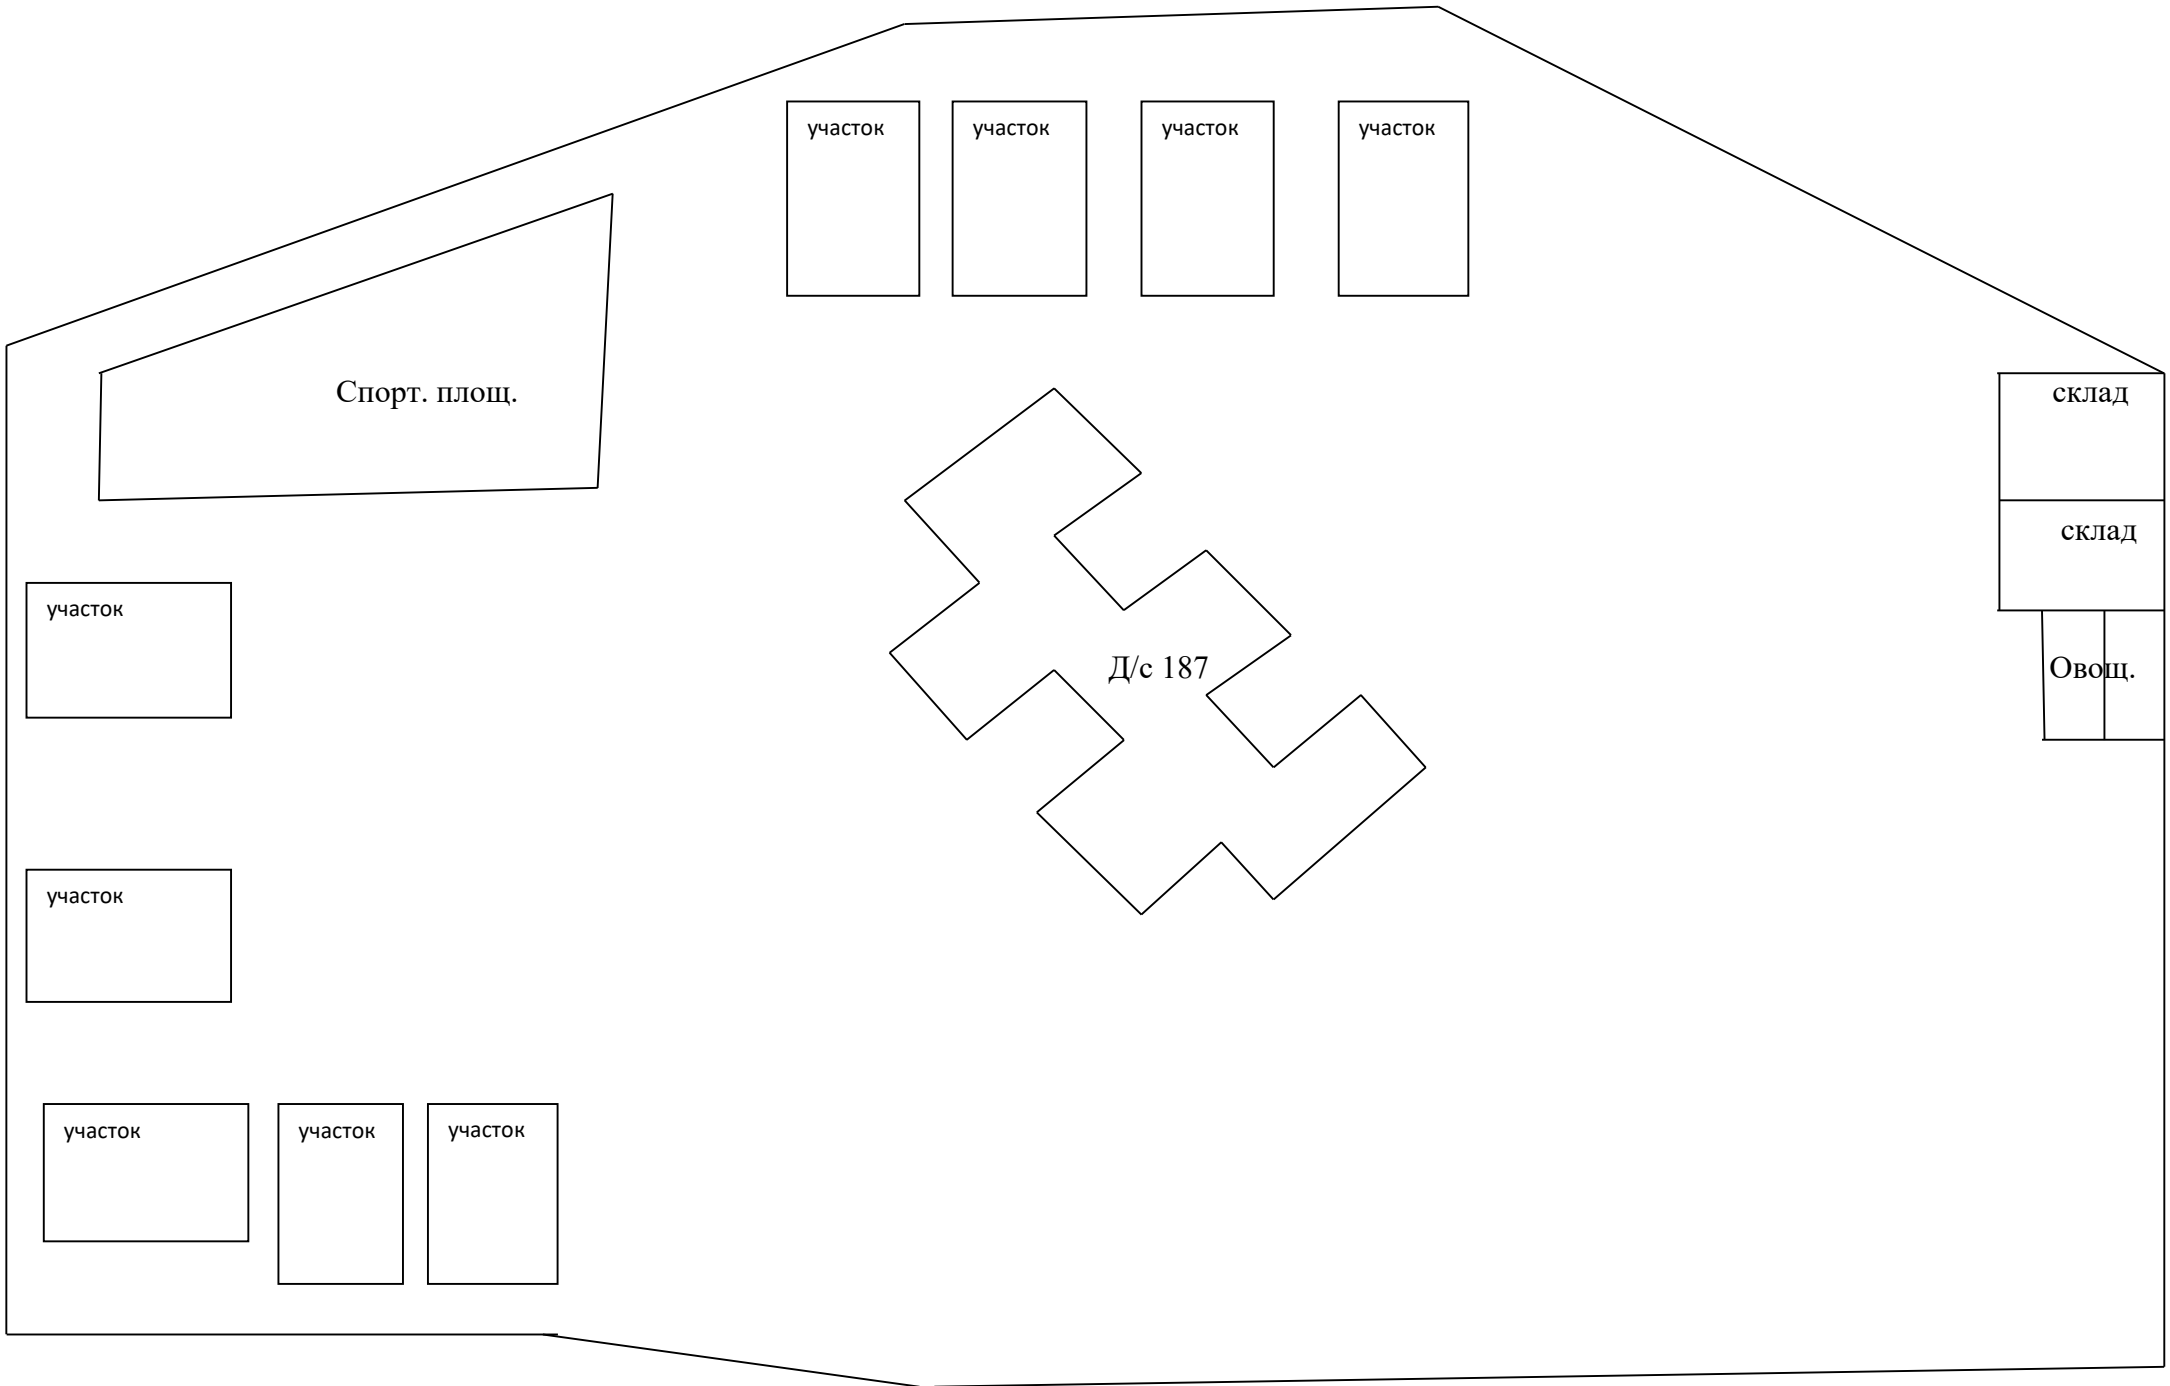

Схема территории МБДОУ г. Иркутска детский сад № 187  
ул. Академика Образцова, 2-а

Схема территории МБДОУ г. Иркутска детский сад № 187  
ул. Розы Люксембург 32

Участок

Спортивная площадка

Овоще-е

кон  
тей  
нер

контейнер

Участок

контейнер

Участок

контейнер

Участок

д/с 187