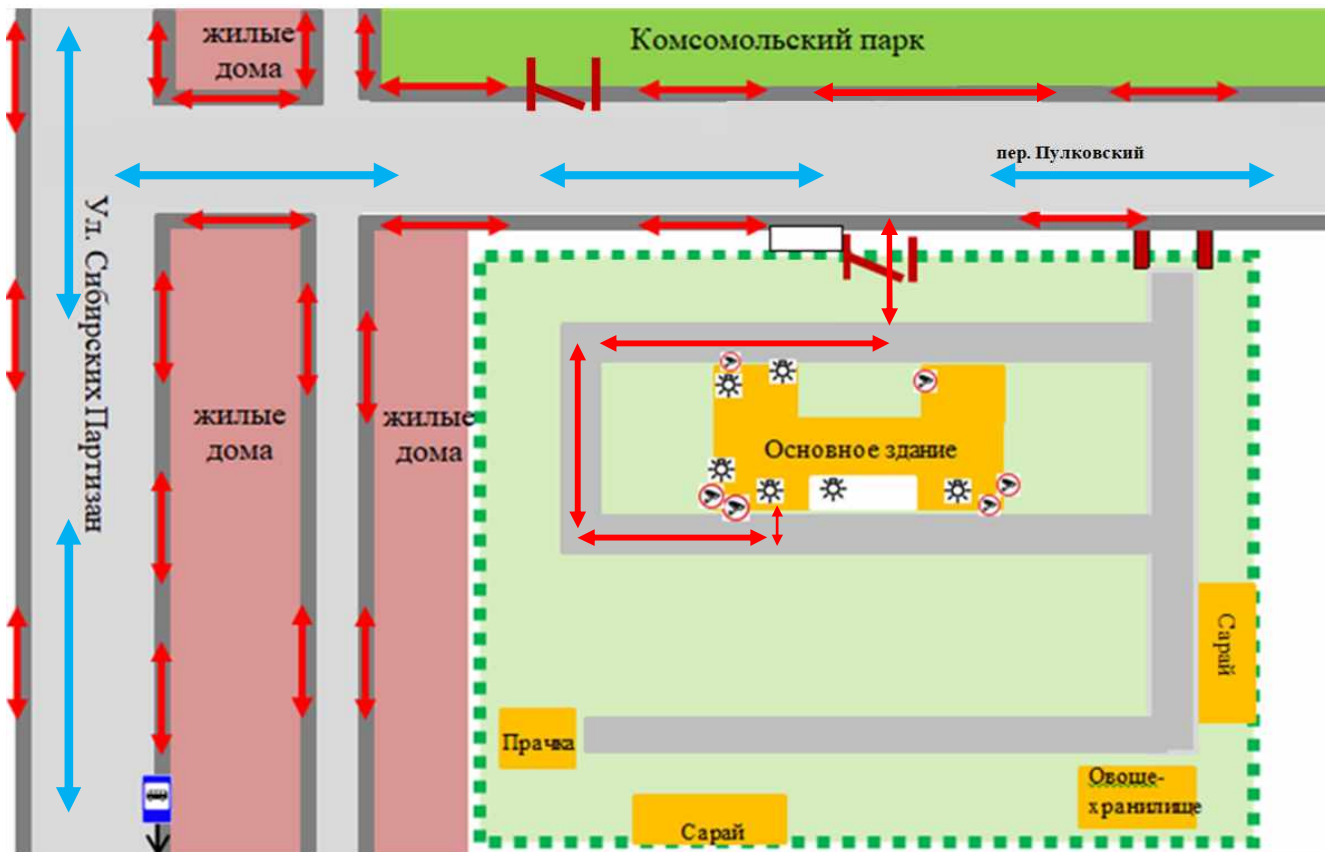

### План-схема №1

Район расположения образовательной организации, пути движения транспортных средств и детей (воспитанников)  
(здание по адресу: г. Иркутск, пер. Пулковский, 20)

### План-схема №1

Район расположения образовательной организации, пути движения транспортных средств и детей (воспитанников)  
(здание по адресу: г. Иркутск, ул. Сибирских Партизан, 26)

**Условные обозначения:**

 Ограждение (забор) МБДОУ

 Калитка

 Ворота

 Пешеходный переход

 Территория МБДОУ

 Проезжая часть

 Направления движения детей

 Тротуар

### План-схема №3

Организация движения транспортных средств к местам разгрузки/погрузки и рекомендованные пути передвижения детей по территории образовательного учреждения (здание по адресу: г. Иркутск, пер. Пулковский, д. 20)