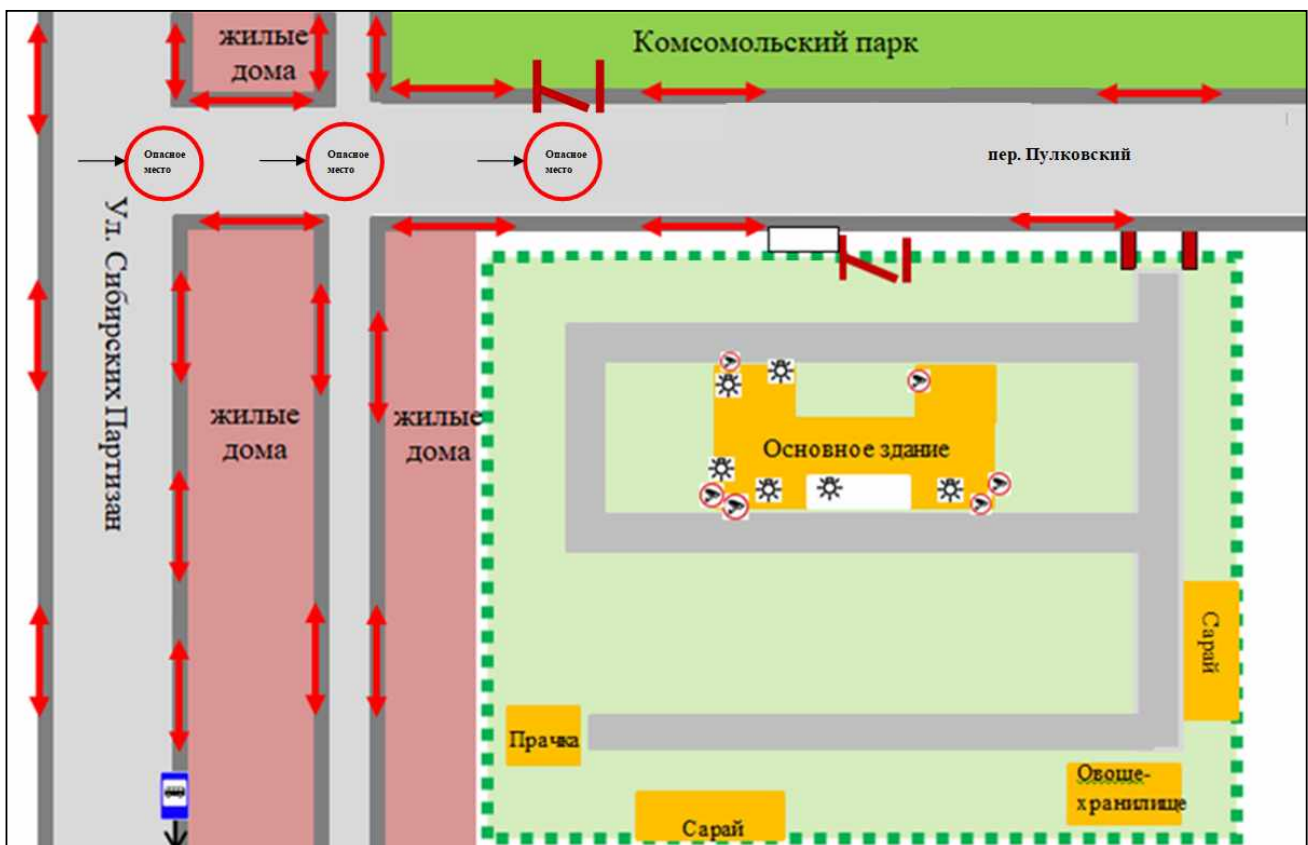

### План-схема №1

Район расположения образовательной организации, пути движения транспортных средств и детей (воспитанников)  
(здание по адресу: г. Иркутск, ул. Сибирских Партизан, 26)

**Условные обозначения:**

 Ограждение (забор) МБДОУ

 Калитка

 Ворота

 Пешеходный переход

 Территория МБДОУ

 Проезжая часть

 Направления движения детей

 Тротуар

 Парковочные места для машин

 Автобусная остановка

 Видеонаблюдение

 Искусственное освещение

 Направление движения транспорта

## План-схема №2

Организация дорожного движения в непосредственной близости к образовательной организации  
(здание по адресу: г. Иркутск, пер. Пулковский, 20)