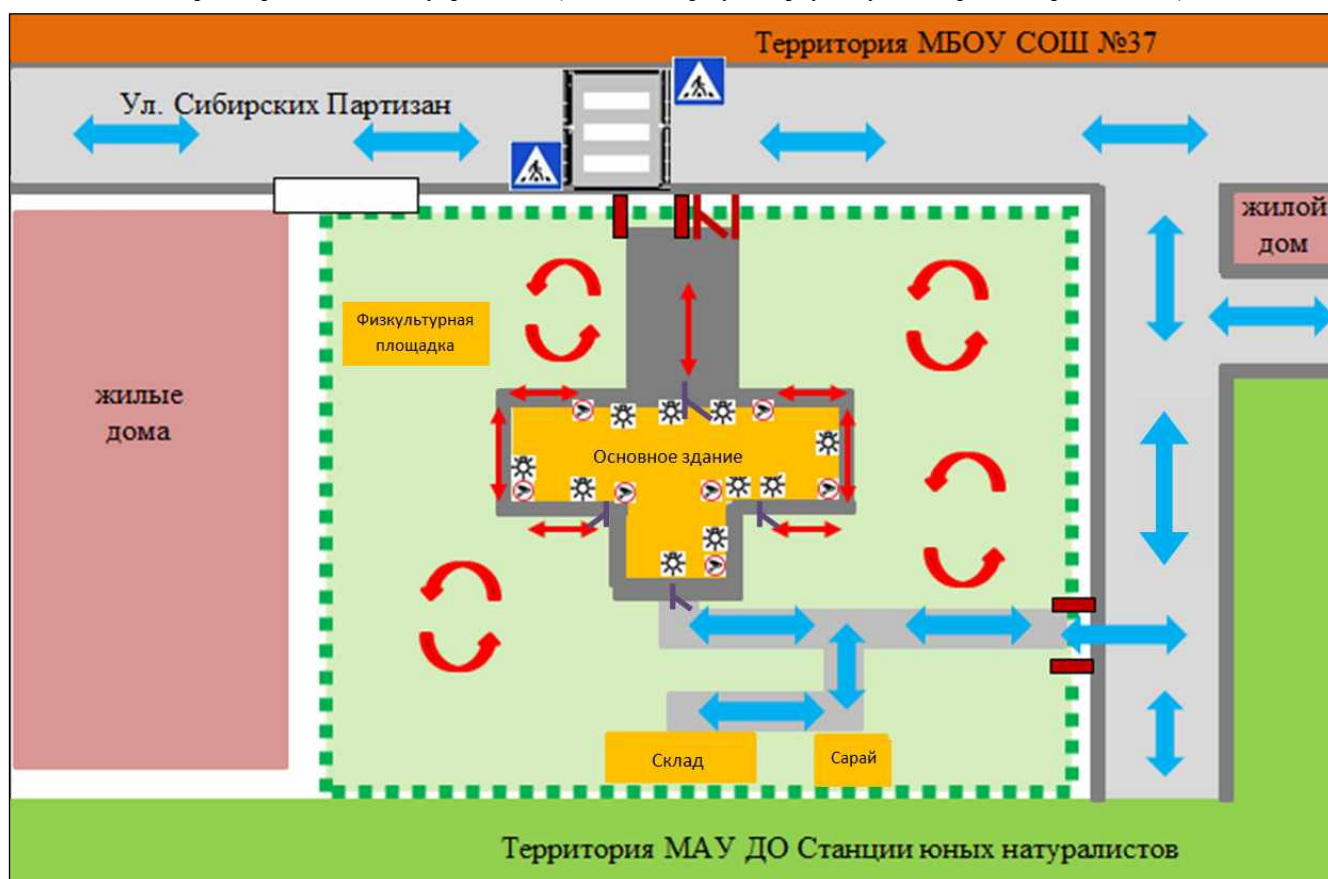

План-схема №3

Организация движения транспортных средств к местам разгрузки/погрузки и рекомендованные пути передвижения детей по территории образовательного учреждения (здание по адресу: г. Иркутск, ул. Сибирских Партизан, д. 26)