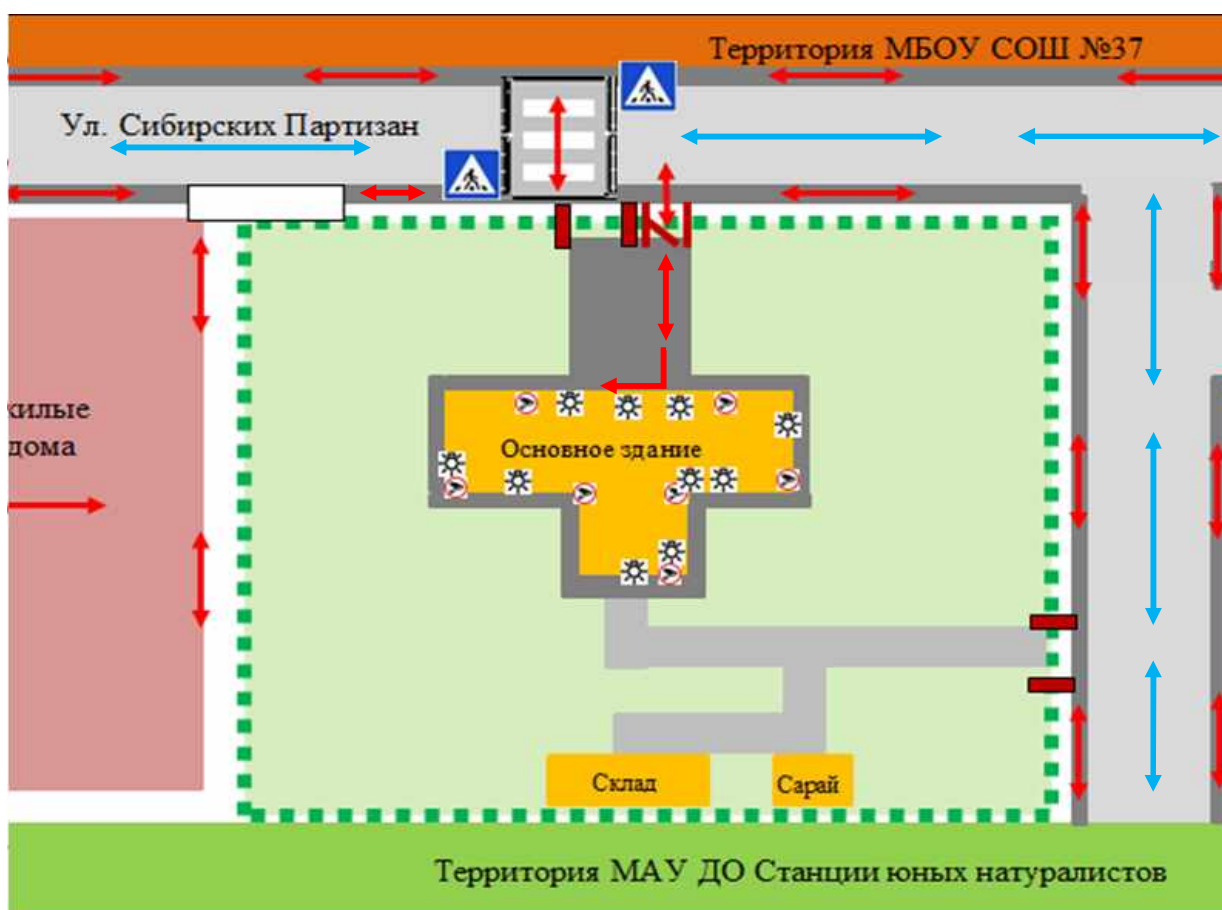

### План-схема №1

Район расположения образовательной организации, пути движения транспортных средств и детей (воспитанников)  
(здание по адресу: г. Иркутск, пер. Пулковский, 20)

### План-схема №1

Район расположения образовательной организации, пути движения транспортных средств и детей (воспитанников)  
(здание по адресу: г. Иркутск, ул. Сибирских Партизан, 26)

**Условные обозначения:**

 Ограждение (забор) МБДОУ

 Калитка

 Ворота

 Пешеходный переход

 Территория МБДОУ

 Проезжая часть

 Направления движения детей

 Тротуар

### План-схема №3

Организация движения транспортных средств к местам разгрузки/погрузки и рекомендованные пути передвижения детей по территории образовательного учреждения (здание по адресу: г. Иркутск, пер. Пулковский, д. 20)