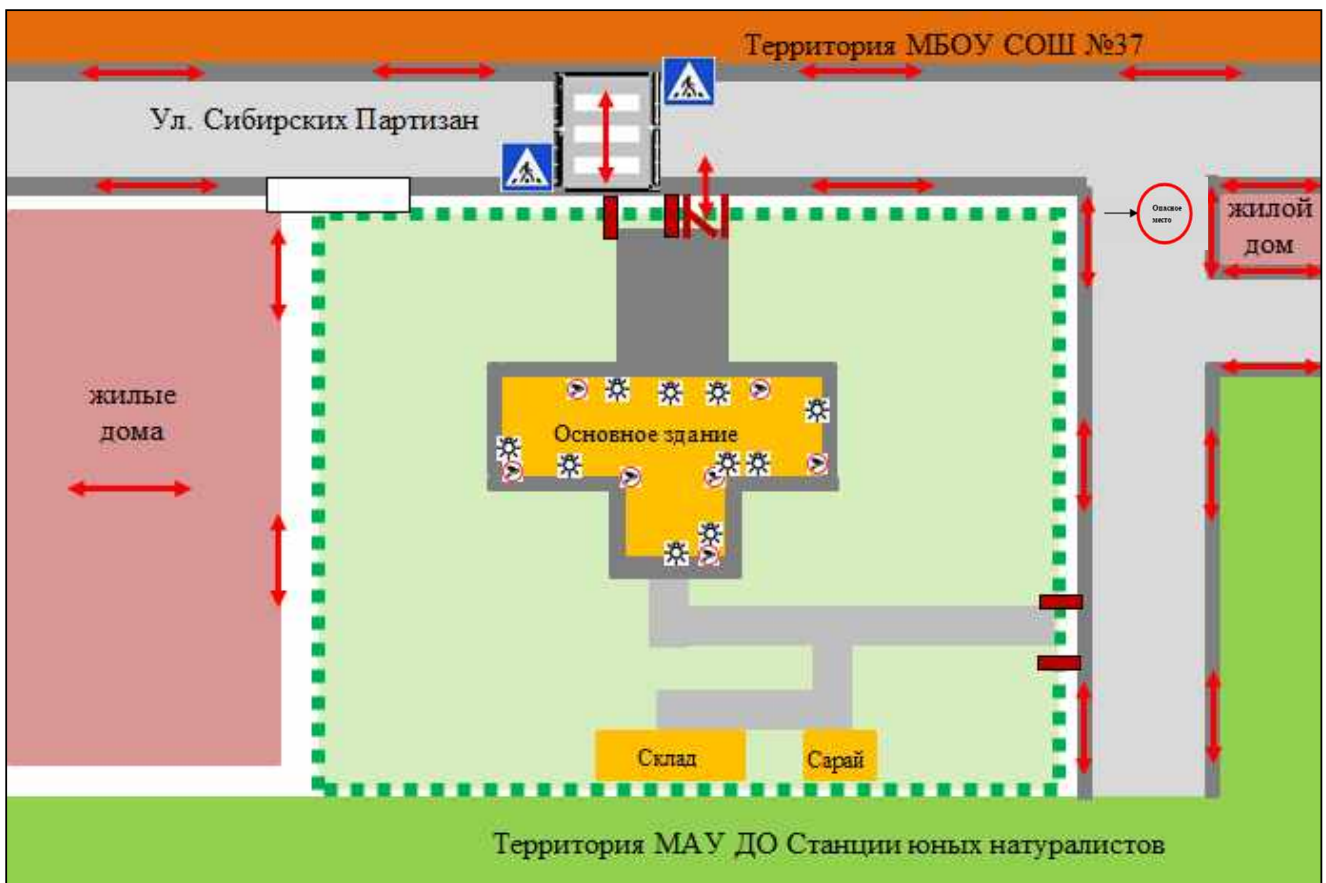

План-схема №2

Организация дорожного движения в непосредственной близости к образовательной организации
(здание по адресу: г. Иркутск, ул. Сибирских Партизан, д.26)