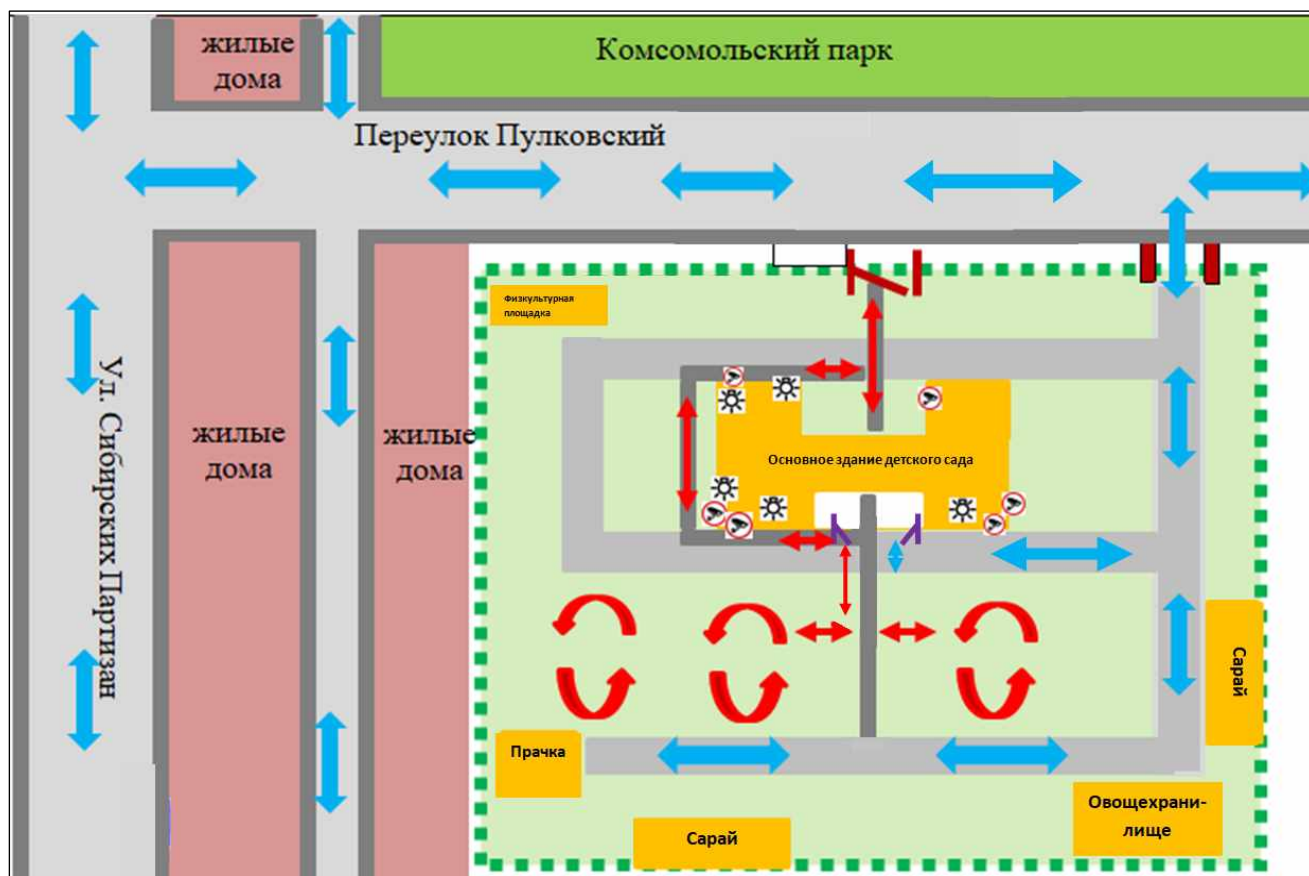

## План-схема №2

Организация дорожного движения в непосредственной близости к образовательной организации  
(здание по адресу: г. Иркутск, ул. Сибирских Партизан, д.26)

**Условные обозначения:**

 Ограждение (забор) МБДОУ

 Калитка

 Ворота

 Пешеходный переход

 Территория МБДОУ

 Проезжая часть

 Направления движения детей

 Тротуар

 Парковочные места для машин

 Автобусная остановка

 Видеонаблюдение

 Искусственное освещение

 Опасное место

### План-схема №3

Организация движения транспортных средств к местам разгрузки/погрузки и рекомендованные пути передвижения детей по территории образовательного учреждения (здание по адресу: г. Иркутск, пер. Пулковский, д. 20)