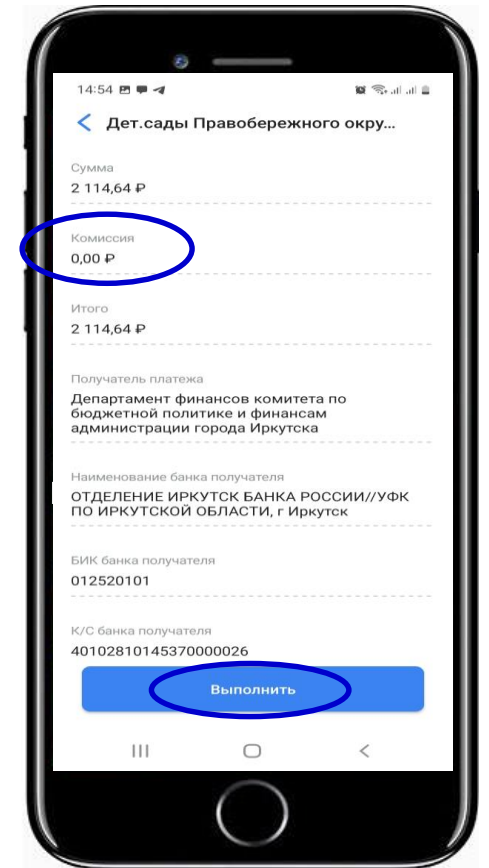

ИНСТРУКЦИЯ ПО ОПЛАТЕ ЧЕРЕЗ ПРИЛОЖЕНИЕ ВТБ-ОНЛАЙН

Шаг 1:
Выберите раздел
«Платежи»

Шаг 2:
Введите в поисковой
строке: Детские сады

Шаг 3:
Укажите лицевой счет
ребенка

Шаг 4:
Проверьте данные и
подтвердите
выполнение операции