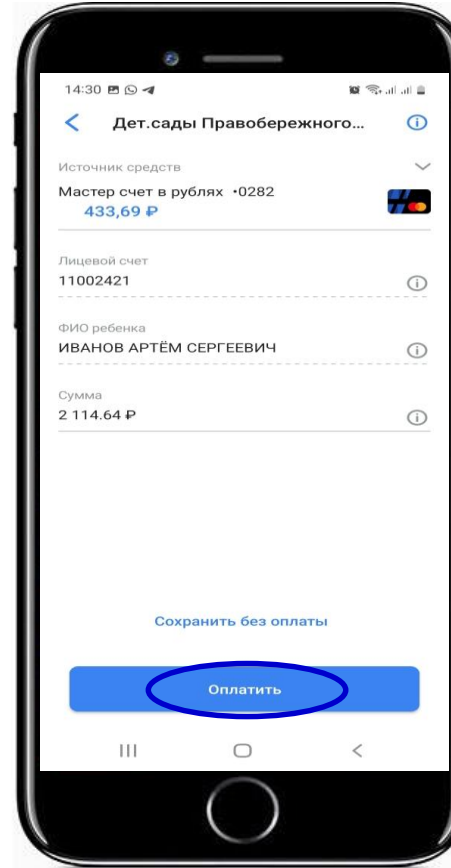

ИНСТРУКЦИЯ ПО ОПЛАТЕ ЧЕРЕЗ ПРИЛОЖЕНИЕ ВТБ-ОНЛАЙН

Шаг 1:
Выберите раздел
«Платежи»

Шаг 2:
Введите в поисковой
строке: Детские сады

Шаг 3:
Укажите лицевой счет
ребенка

Шаг 4:
Проверьте данные и
подтвердите
выполнение операции