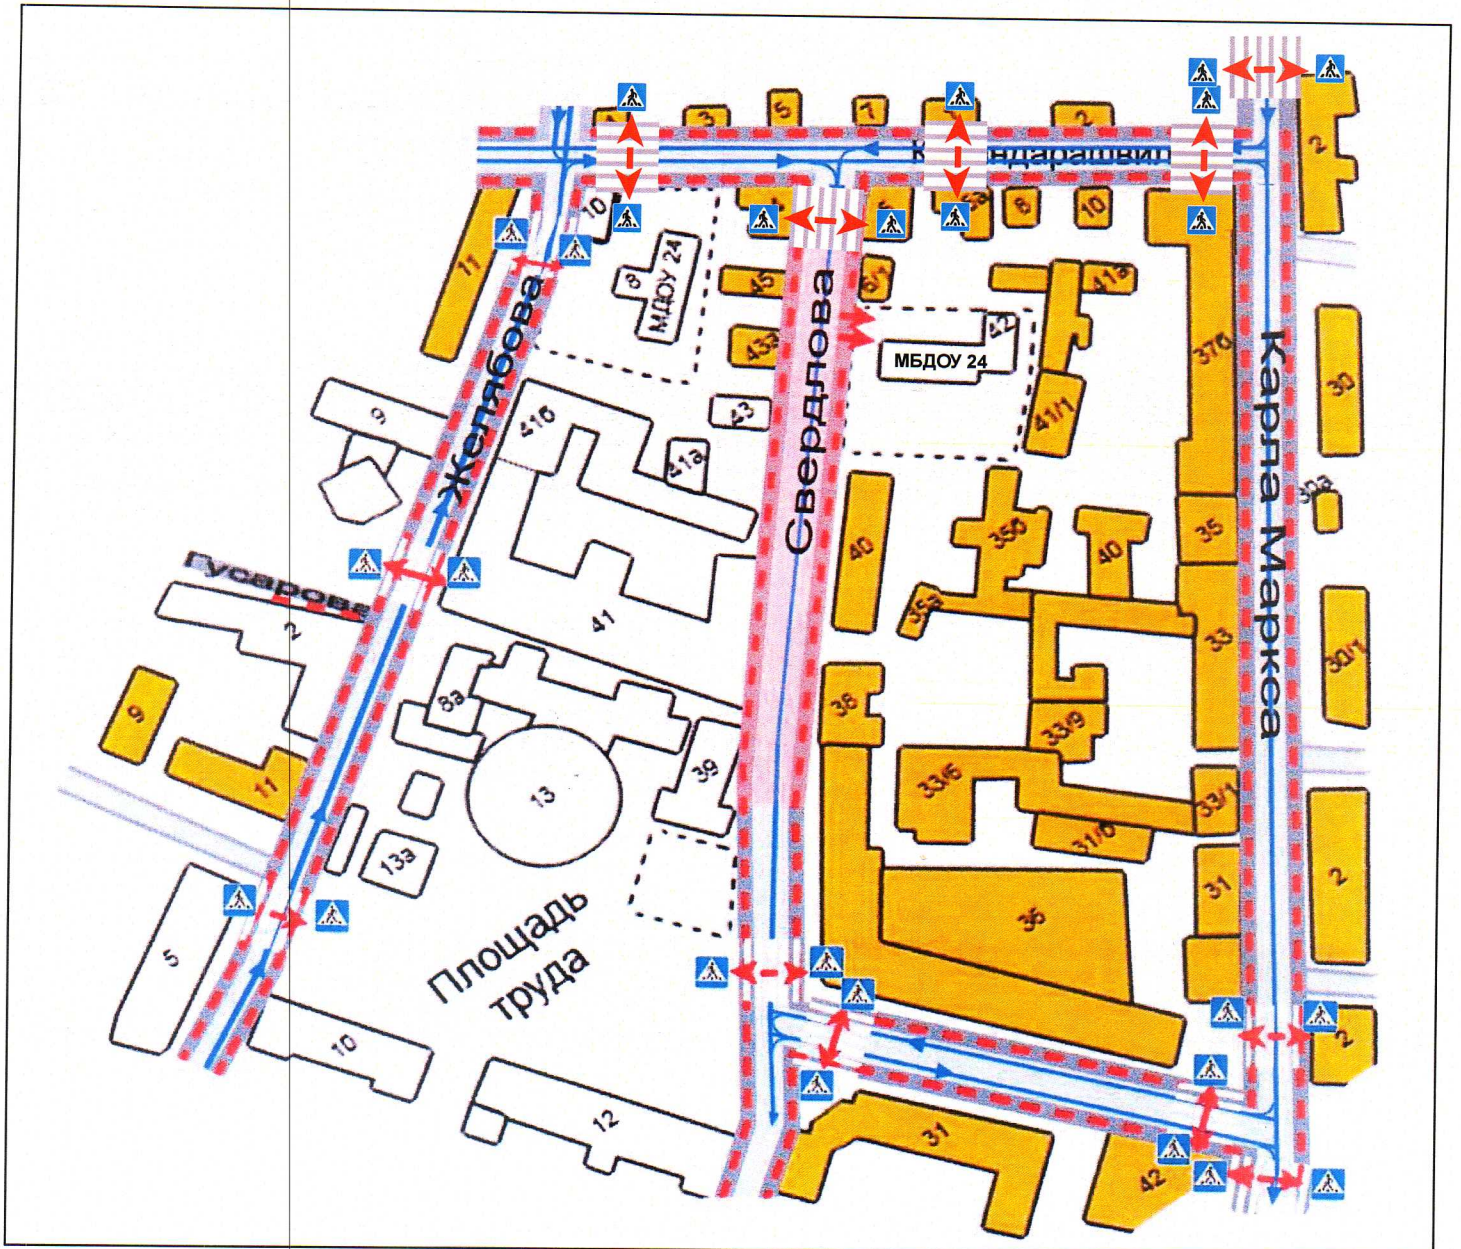

Скорая помощь: 03; 8 (3952) 29-24-36

Единая дежурная диспетчерская служба г. Иркутска 8 (3952) 52-01-12

Содержание

План – схемы МБДОУ г. Иркутска детского сада №24 (Свердлова,42):

1. План-схема района расположения ОУ, пути движения транспортных средств и детей;
2. Схема организации дорожного движения в непосредственной близости от образовательного учреждения с размещением соответствующих технических средств, маршруты движения детей и расположение парковочных мест;
3. Пути транспортных средств к местам разгрузки/погрузки и рекомендуемые пути передвижения детей по территории образовательного учреждения;
4. Маршрут движения организованных групп детей от ОО к игровым площадкам;
5. Схема маршрута движения воспитанников на экскурсию в библиотеку им. Марка Сергеева, ул. Свердлова, 23

1. План-схемы МБДОУ №24

План-схема района расположения ОУ,
пути движения транспортных средств и детей.

 - жилая застройка

 - опасные участки

 - проезжая часть

 - движения транспортных средств

 - тротуар

 - движение детей (из) в образовательное учреждение