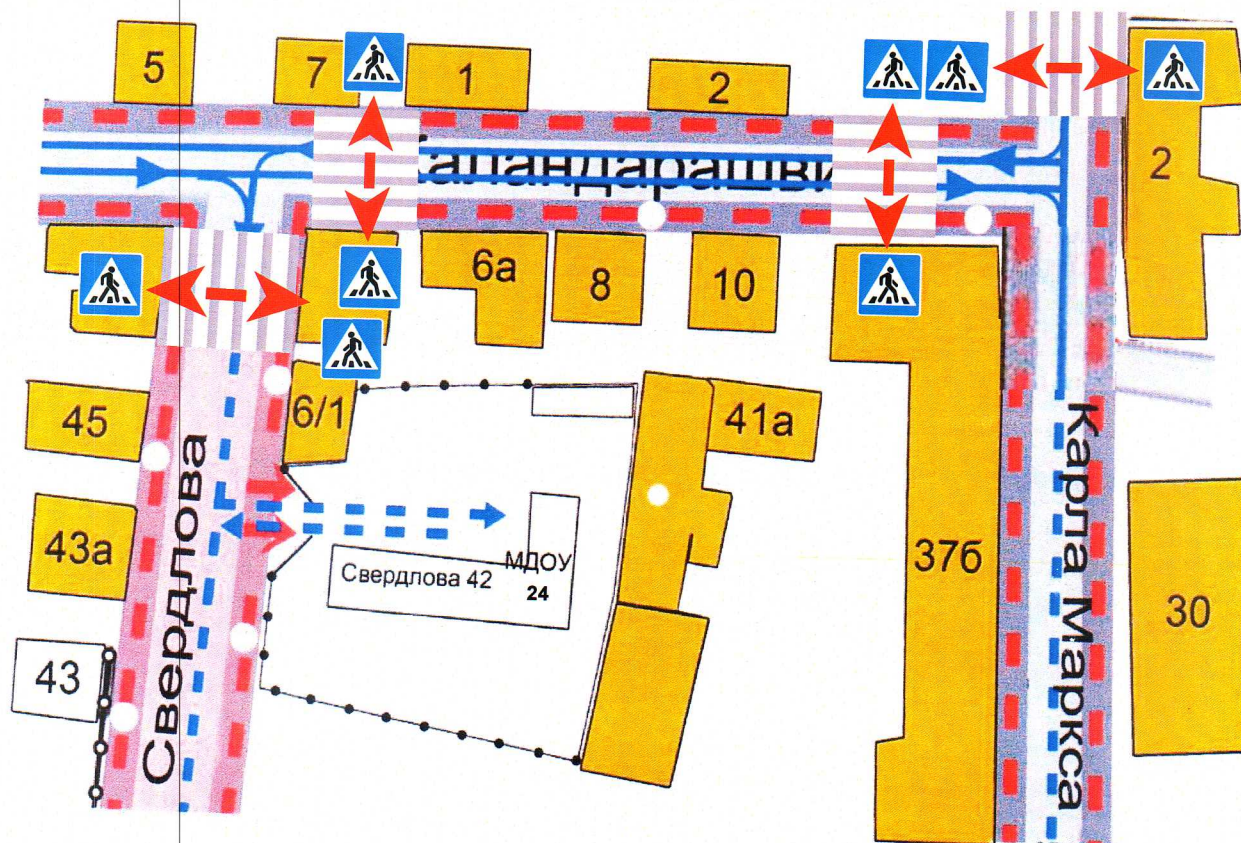

Скорая помощь: 03; 8 (3952) 29-24-36

Единая дежурная диспетчерская служба г. Иркутска 8 (3952) 52-01-12

Содержание

План – схемы МБДОУ г. Иркутска детского сада №24 (Свердлова,42):

1. План-схема района расположения ОУ, пути движения транспортных средств и детей;
2. Схема организации дорожного движения в непосредственной близости от образовательного учреждения с размещением соответствующих технических средств, маршруты движения детей и расположение парковочных мест;
3. Пути транспортных средств к местам разгрузки/погрузки и рекомендуемые пути передвижения детей по территории образовательного учреждения;
4. Маршрут движения организованных групп детей от ОО к игровым площадкам;
5. Схема маршрута движения воспитанников на экскурсию в библиотеку им. Марка Сергеева, ул. Свердлова, 23

1. План-схемы МБДОУ №24

План-схема района расположения ОУ,
пути движения транспортных средств и детей.

 - жилая застройка

 - опасные участки

 - проезжая часть

 - движения транспортных средств

 - тротуар

 - движение детей (из) в образовательное учреждение

 - административные здания

Схема организации дорожного движения в непосредственной близости от образовательного учреждения с размещением соответствующих технических средств, маршруты движения детей и расположение парковочных мест