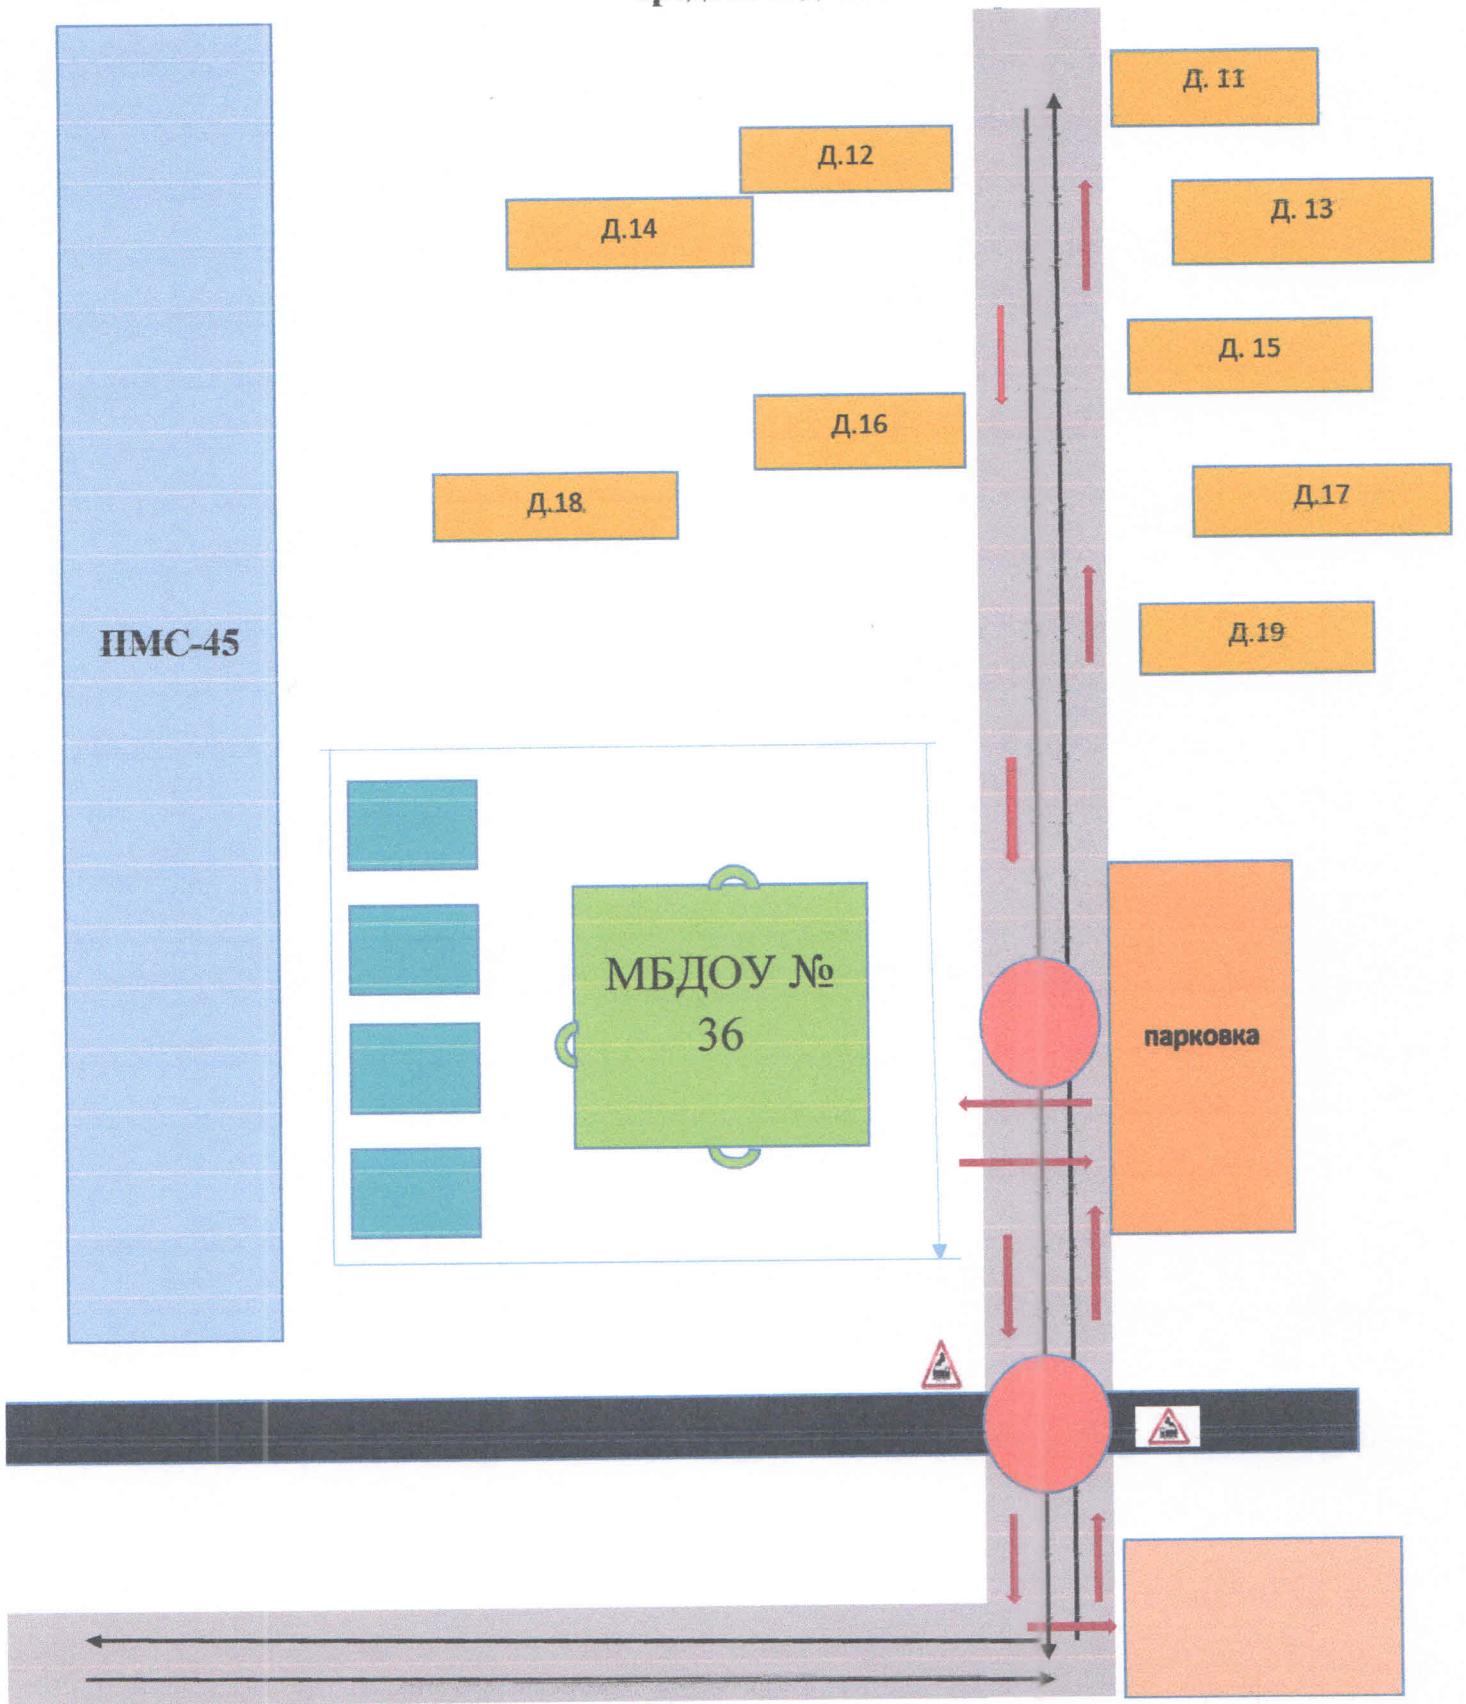

**Схема организации дорожного движения  
в непосредственной близости от образовательного учреждения  
с размещением соответствующих технических средств,  
маршруты движения детей и расположение парковочных мест**

**План-схема района расположения МБДОУ, пути движения транспортных средств и детей**

- |                        |                        |                      |
|------------------------|------------------------|----------------------|
| -жилая застройка       | - опасные участки      | -движение транспорта |
| - МБДОУ № 36           | -железнодорожная ветка | -движение детей      |
| -дорога                | -ПМС-45                | -игровые участки     |
| - автобусная остановка | -парковка              |                      |