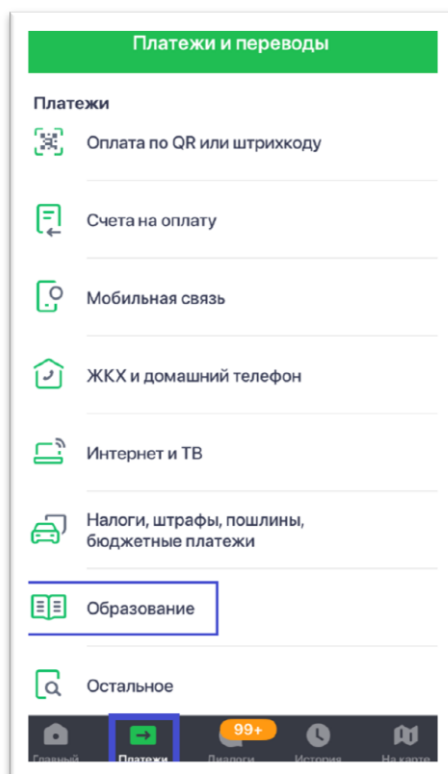

[Добавить в избранное](#)

статус операции

[Отменить](#)

2. Оплата через мобильное приложение (IOS)

Для совершения оплаты необходимо:

- в настройках необходимо, установить регион оплаты «Иркутск»
- далее, вкладка «Платежи», «Образование»
- выбираем услугу родительская плата (обратите внимание на район)
- вводим л/с ребенка и производим оплату

3. Оплата через мобильное приложение (Android)

Для совершения оплаты необходимо:

- в настройках необходимо, установить регион оплаты «Иркутск»
- далее, вкладка «Платежи»
- в «Остальное» вводим «сады иркутск»
- выбираем услугу родительская плата (обратите внимание на район)
- вводим л/с ребенка и производим оплату

The screenshot displays the Sberbank Online interface. At the top, there is a navigation bar with tabs: Главная, Переводы и платежи, Вклады и счета, Карты, Кредиты, and Прочее. Below this, a banner for 'Вклад Рекордный' offers a rate of up to 7.15% until November 30th. The 'Карты' section shows a VISA Classic card with a balance of 6.34 rubles. On the right, a 'Личное меню' sidebar lists various services, with 'Подключить автоплатеж' highlighted under the 'Мои автоплатежи' section. Below the menu, there are sections for 'Популярные автоплатежи' (listing Билайн, МТС, and МегаФон) and a 'Поиск ИРКУТСК' search bar. The search results are categorized into: Мобильная связь, Интернет и ТВ, ЖКХ и домашний телефон, Налоги, Штрафы, Пошлины, Бюджетные платежи, Образование (highlighted), Погашение кредитов, and Товары и услуги.