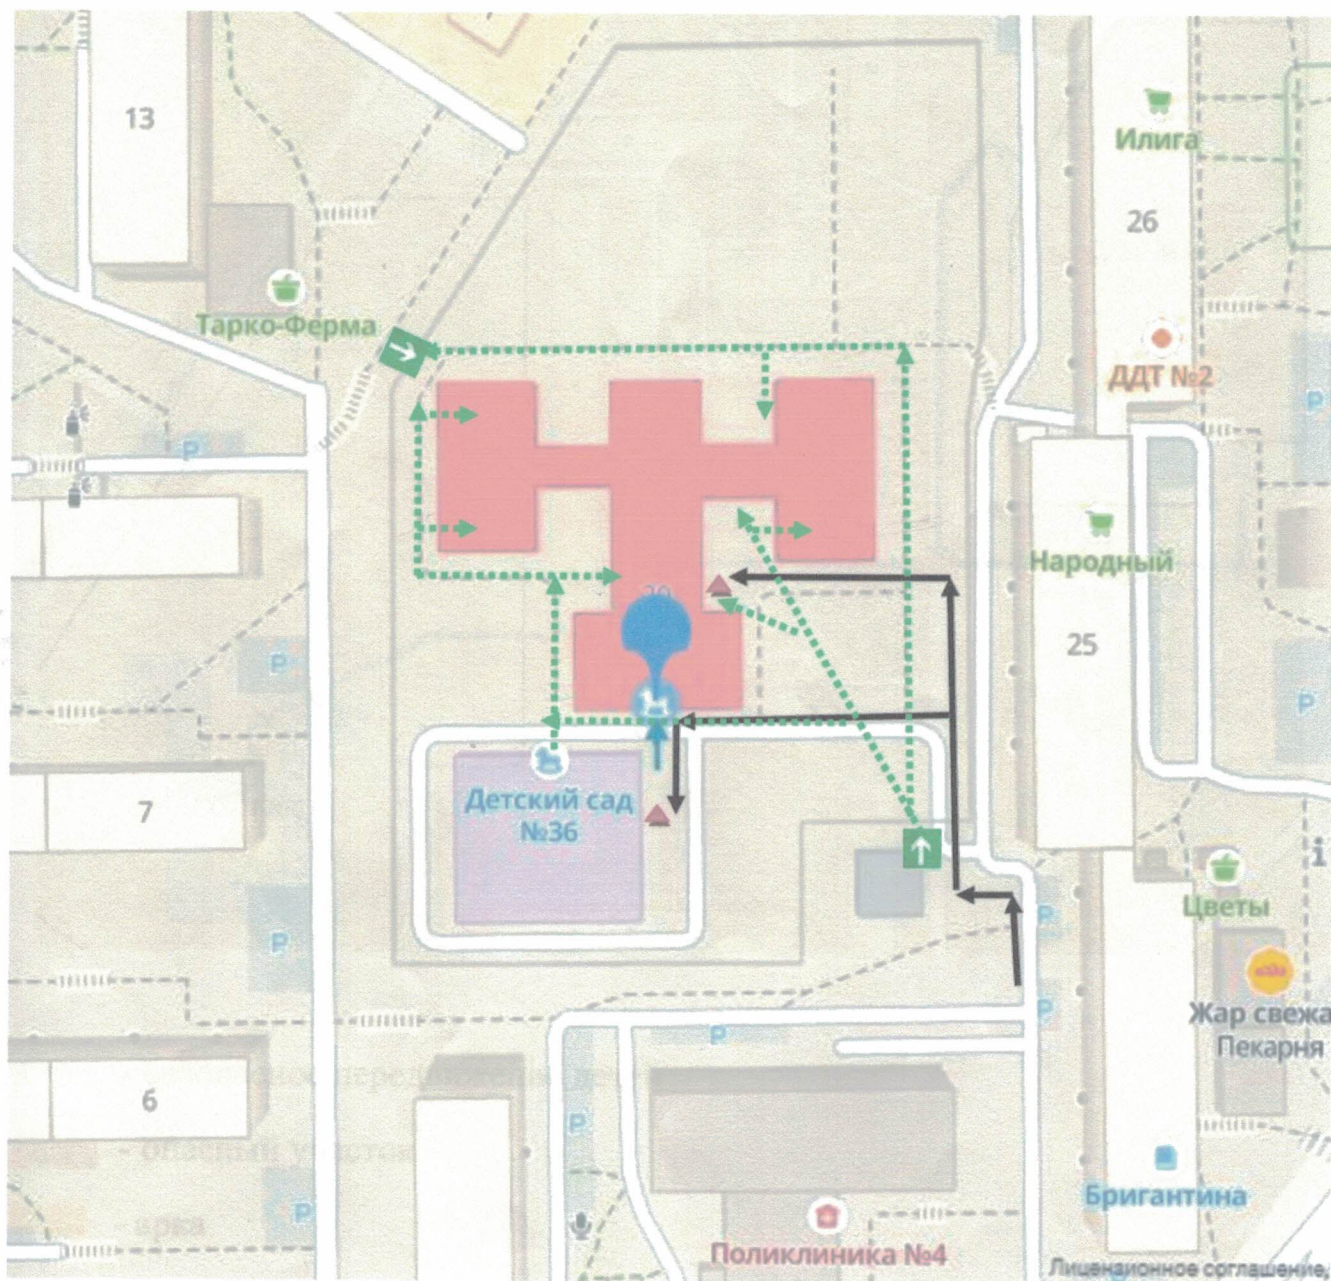

### I. План-схемы ОУ

1.1. План схема района расположения МБДОУ г. Иркутска детский сад № 36 ..... стр. 4

1.2. Пути движения транспортных средств и детей (воспитанников) ..... стр. 5

1.3. Пути движения транспортных средств к местам разгрузки/погрузки и рекомендуемых безопасных путей передвижения детей по территории образовательного учреждения..... стр. 6

1.4. План-схема маршрута движения организованных групп детей от МБДОУ №36 к МБОУ СОШ № 6 ..... стр. 7

II. Перевозки детей не осуществляются.

1) маршруты движения автобуса не предусмотрены

План схема района расположения  
МБДОУ г. Иркутска детского сада №36

Пути движения транспортных средств  
и детей (воспитанников) МБДОУ г. Иркутска детского сада № 36

- жилая застройка

- движение транспортных средств

- движение детей в (из) образовательного учреждения

- опасный участок

Пути движения транспортных средств к местам разгрузки/погрузки  
и рекомендуемые пути передвижения детей по территории  
образовательного учреждения

- движение детей на территории МБДОУ

- место разгрузки/погрузки