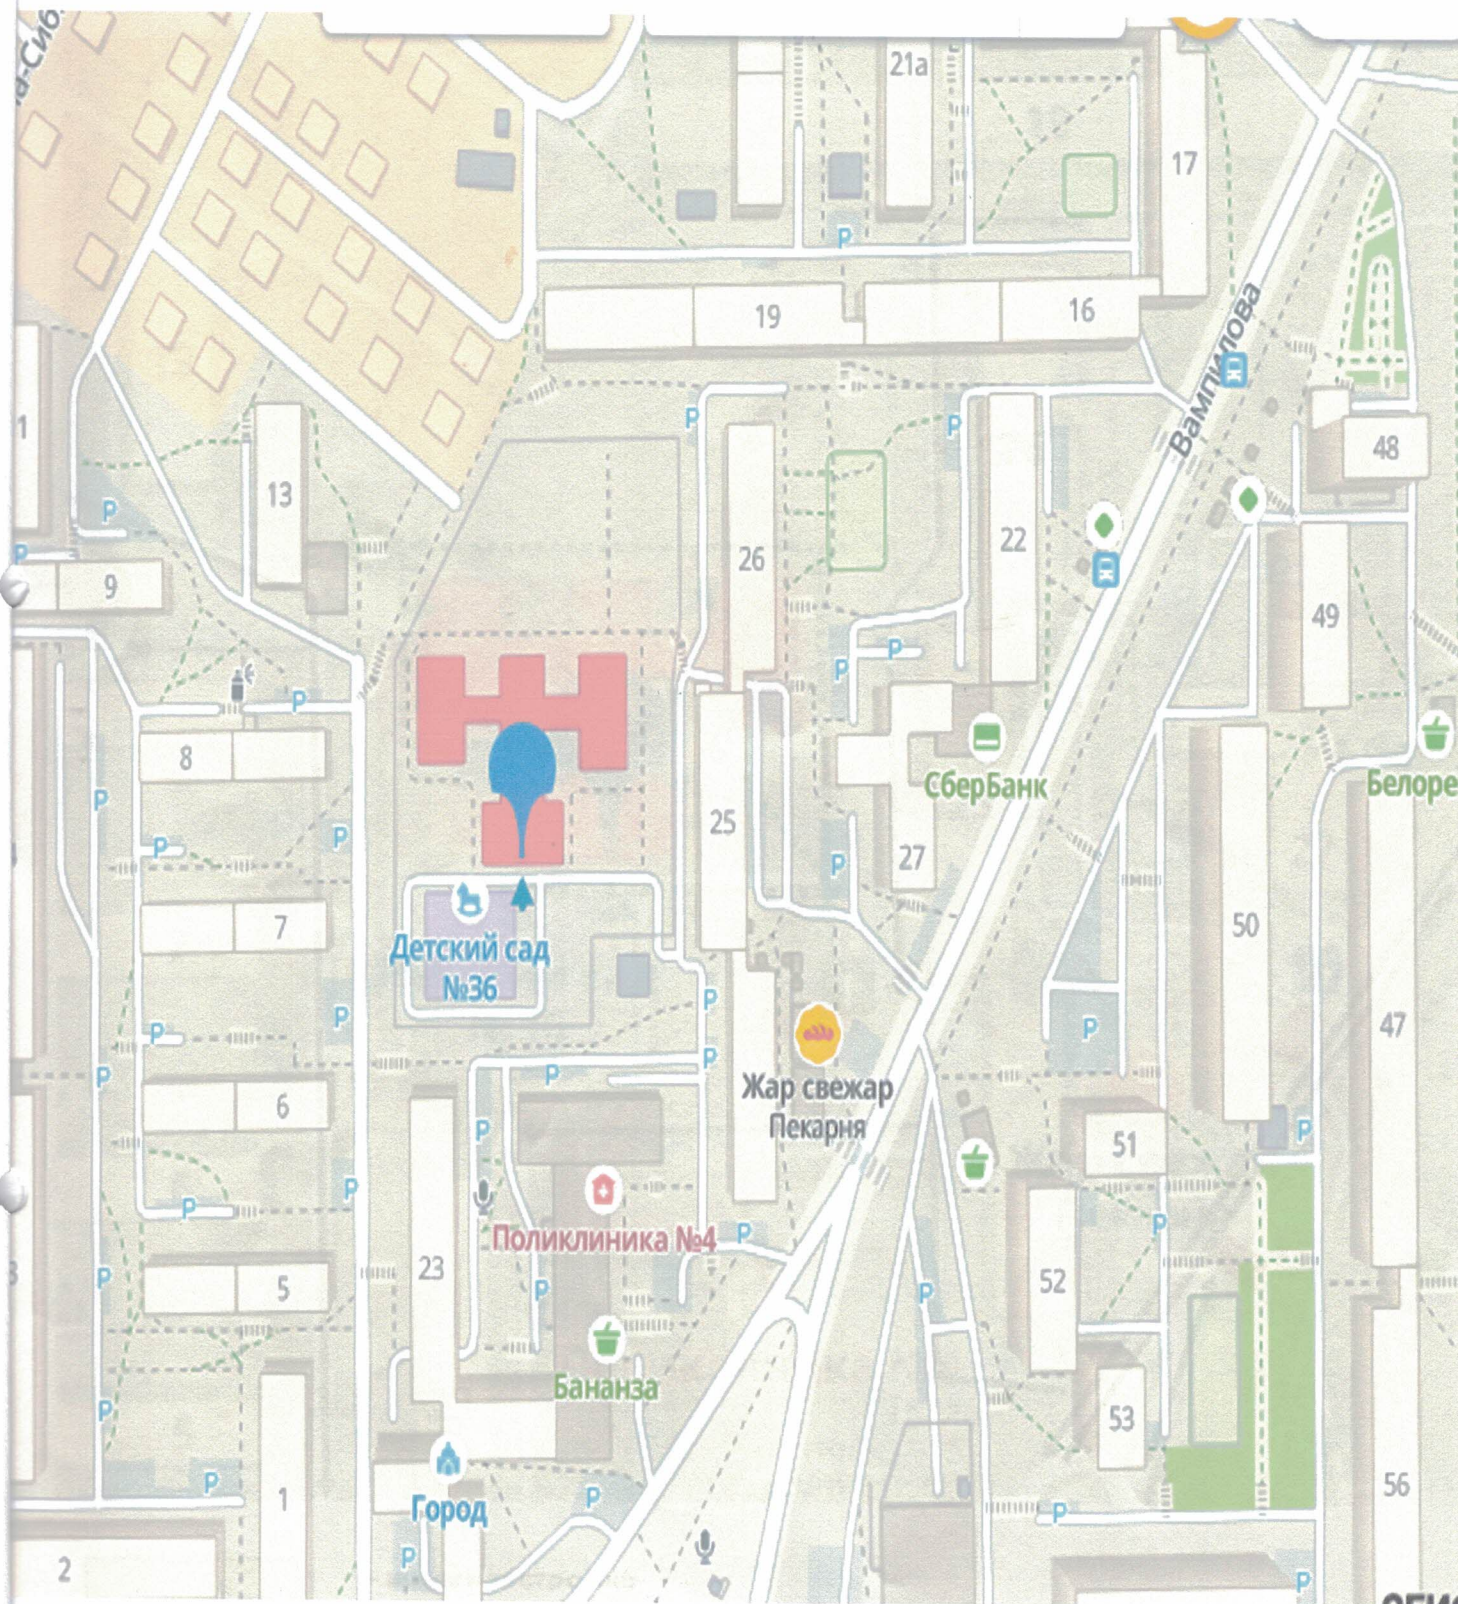

### I. План-схемы ОУ

1.1. План схема района расположения МБДОУ г. Иркутска детский сад № 36 ..... стр. 4

1.2. Пути движения транспортных средств и детей (воспитанников) ..... стр. 5

1.3. Пути движения транспортных средств к местам разгрузки/погрузки и рекомендуемых безопасных путей передвижения детей по территории образовательного учреждения..... стр. 6

1.4. План-схема маршрута движения организованных групп детей от МБДОУ №36 к МБОУ СОШ № 6 ..... стр. 7

II. Перевозки детей не осуществляются.

1) маршруты движения автобуса не предусмотрены

План схема района расположения  
МБДОУ г. Иркутска детского сада №36