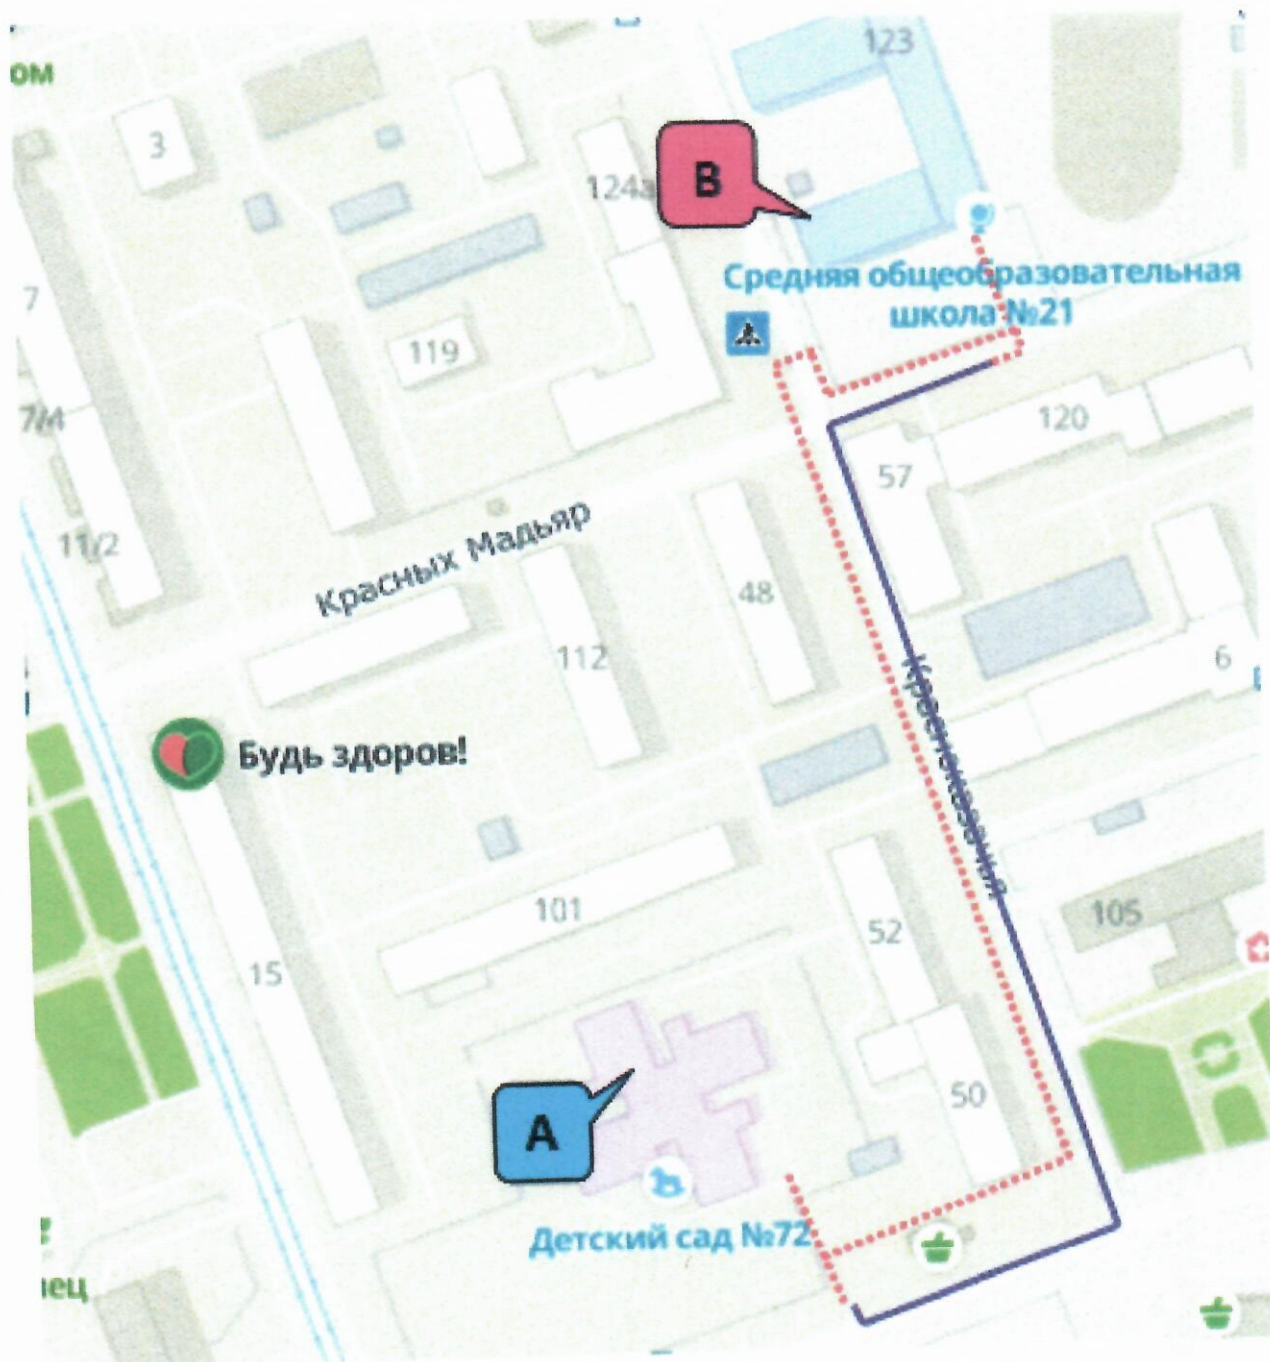

ДЧ МУ МВД России «Иркутское» 21-68-05

ДЧ УГИБДД ГУ МВД России по Иркутской области 21-27-99

1. План-схема района расположения ДОУ, пути движения транспортных средств, детей и родителей

Рисунок 1

-  - Ограждение территории ДОУ
-  - Движение детей и родителей
-  - Опасный участок
-  - Направление движения транспортного потока
-  - Проезжая часть

2. Схема организации дорожного движения в непосредственной близости от образовательного учреждения с размещением соответствующих технических средств, маршруты движения детей и расположение парковочных мест

Рисунок 2

-  - Направление движения детей от остановок маршрутных транспортных средств
-  - Направление движения транспортного потока
-  - Проезжая часть
-  - Пешеходная дорожка
-  - Пешеходный переход
-  - Знак «Пешеходный переход»
-  - Остановка маршрутных транспортных средств
-  - знак «Осторожно! Дети!»
-  - Искусственное освещение
-  - Светофор

3. Маршруты движения организованных групп детей к стадиону, парку или спортивно-оздоровительному комплексу.

Рисунок 3

Маршрут движения детей от детского сада к школе № 21

- МБДОУ города Иркутска детский сад № 72