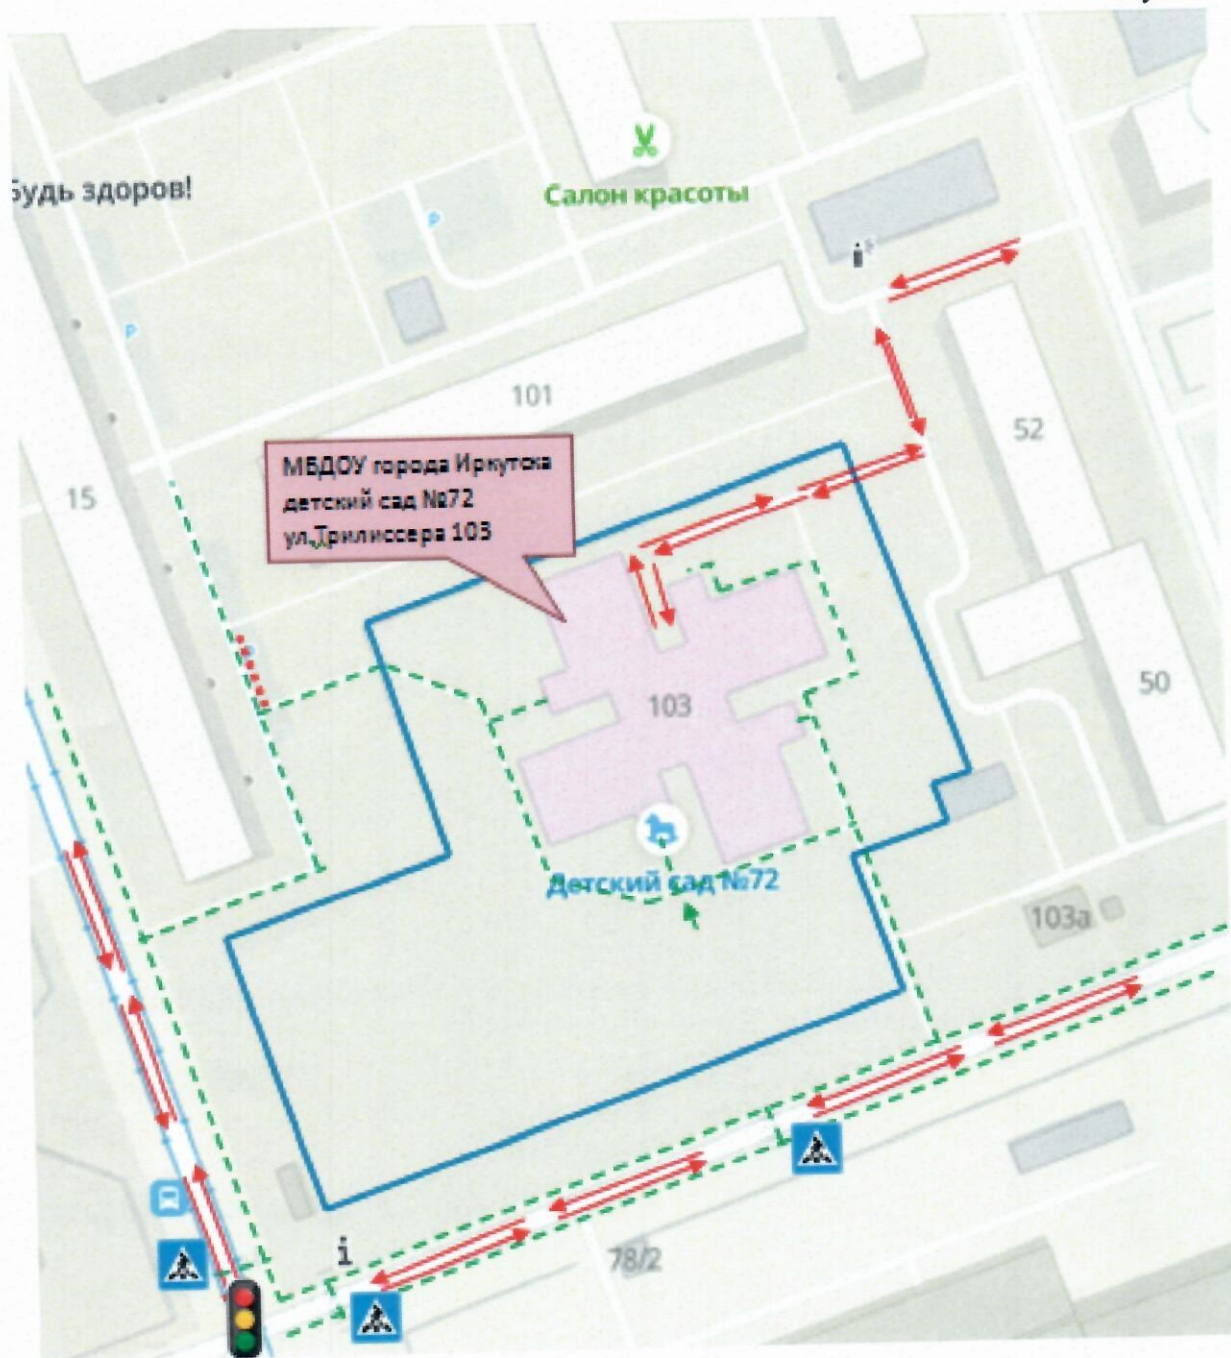

ДЧ МУ МВД России «Иркутское» 21-68-05

ДЧ УГИБДД ГУ МВД России по Иркутской области 21-27-99

1. План-схема района расположения ДОУ, пути движения транспортных средств, детей и родителей

Рисунок 1

-  - Ограждение территории ДОУ
-  - Движение детей и родителей
-  - Опасный участок
-  - Направление движения транспортного потока
-  - Проезжая часть