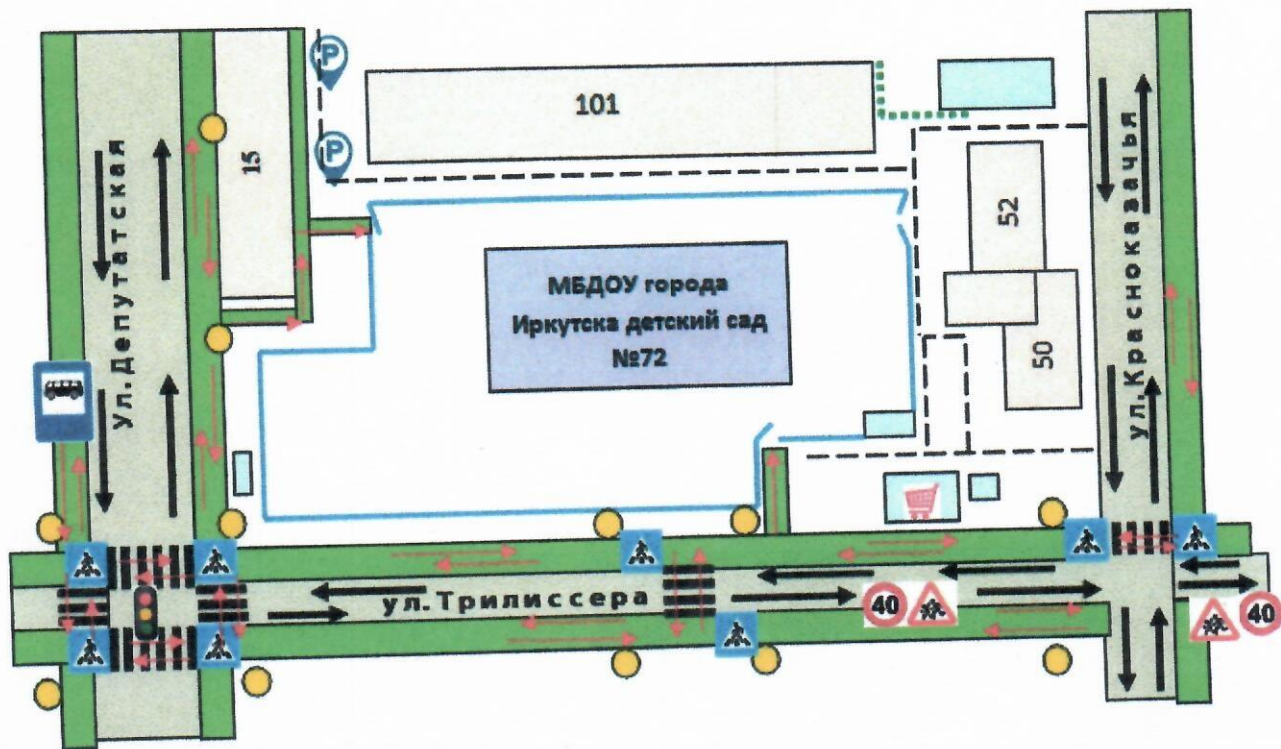

ДЧ МУ МВД России «Иркутское» 21-68-05

ДЧ УГИБДД ГУ МВД России по Иркутской области 21-27-99

1. План-схема района расположения ДОУ, пути движения транспортных средств, детей и родителей

Рисунок 1

-  - Ограждение территории ДОУ
-  - Движение детей и родителей
-  - Опасный участок
-  - Направление движения транспортного потока
-  - Проезжая часть

2. Схема организации дорожного движения в непосредственной близости от образовательного учреждения с размещением соответствующих технических средств, маршруты движения детей и расположение парковочных мест

Рисунок 2

-  - Направление движения детей от остановок маршрутных транспортных средств
-  - Направление движения транспортного потока
-  - Проезжая часть
-  - Пешеходная дорожка
-  - Пешеходный переход
-  - Знак «Пешеходный переход»
-  - Остановка маршрутных транспортных средств
-  - знак «Осторожно! Дети!»
-  - Искусственное освещение
-  - Светофор