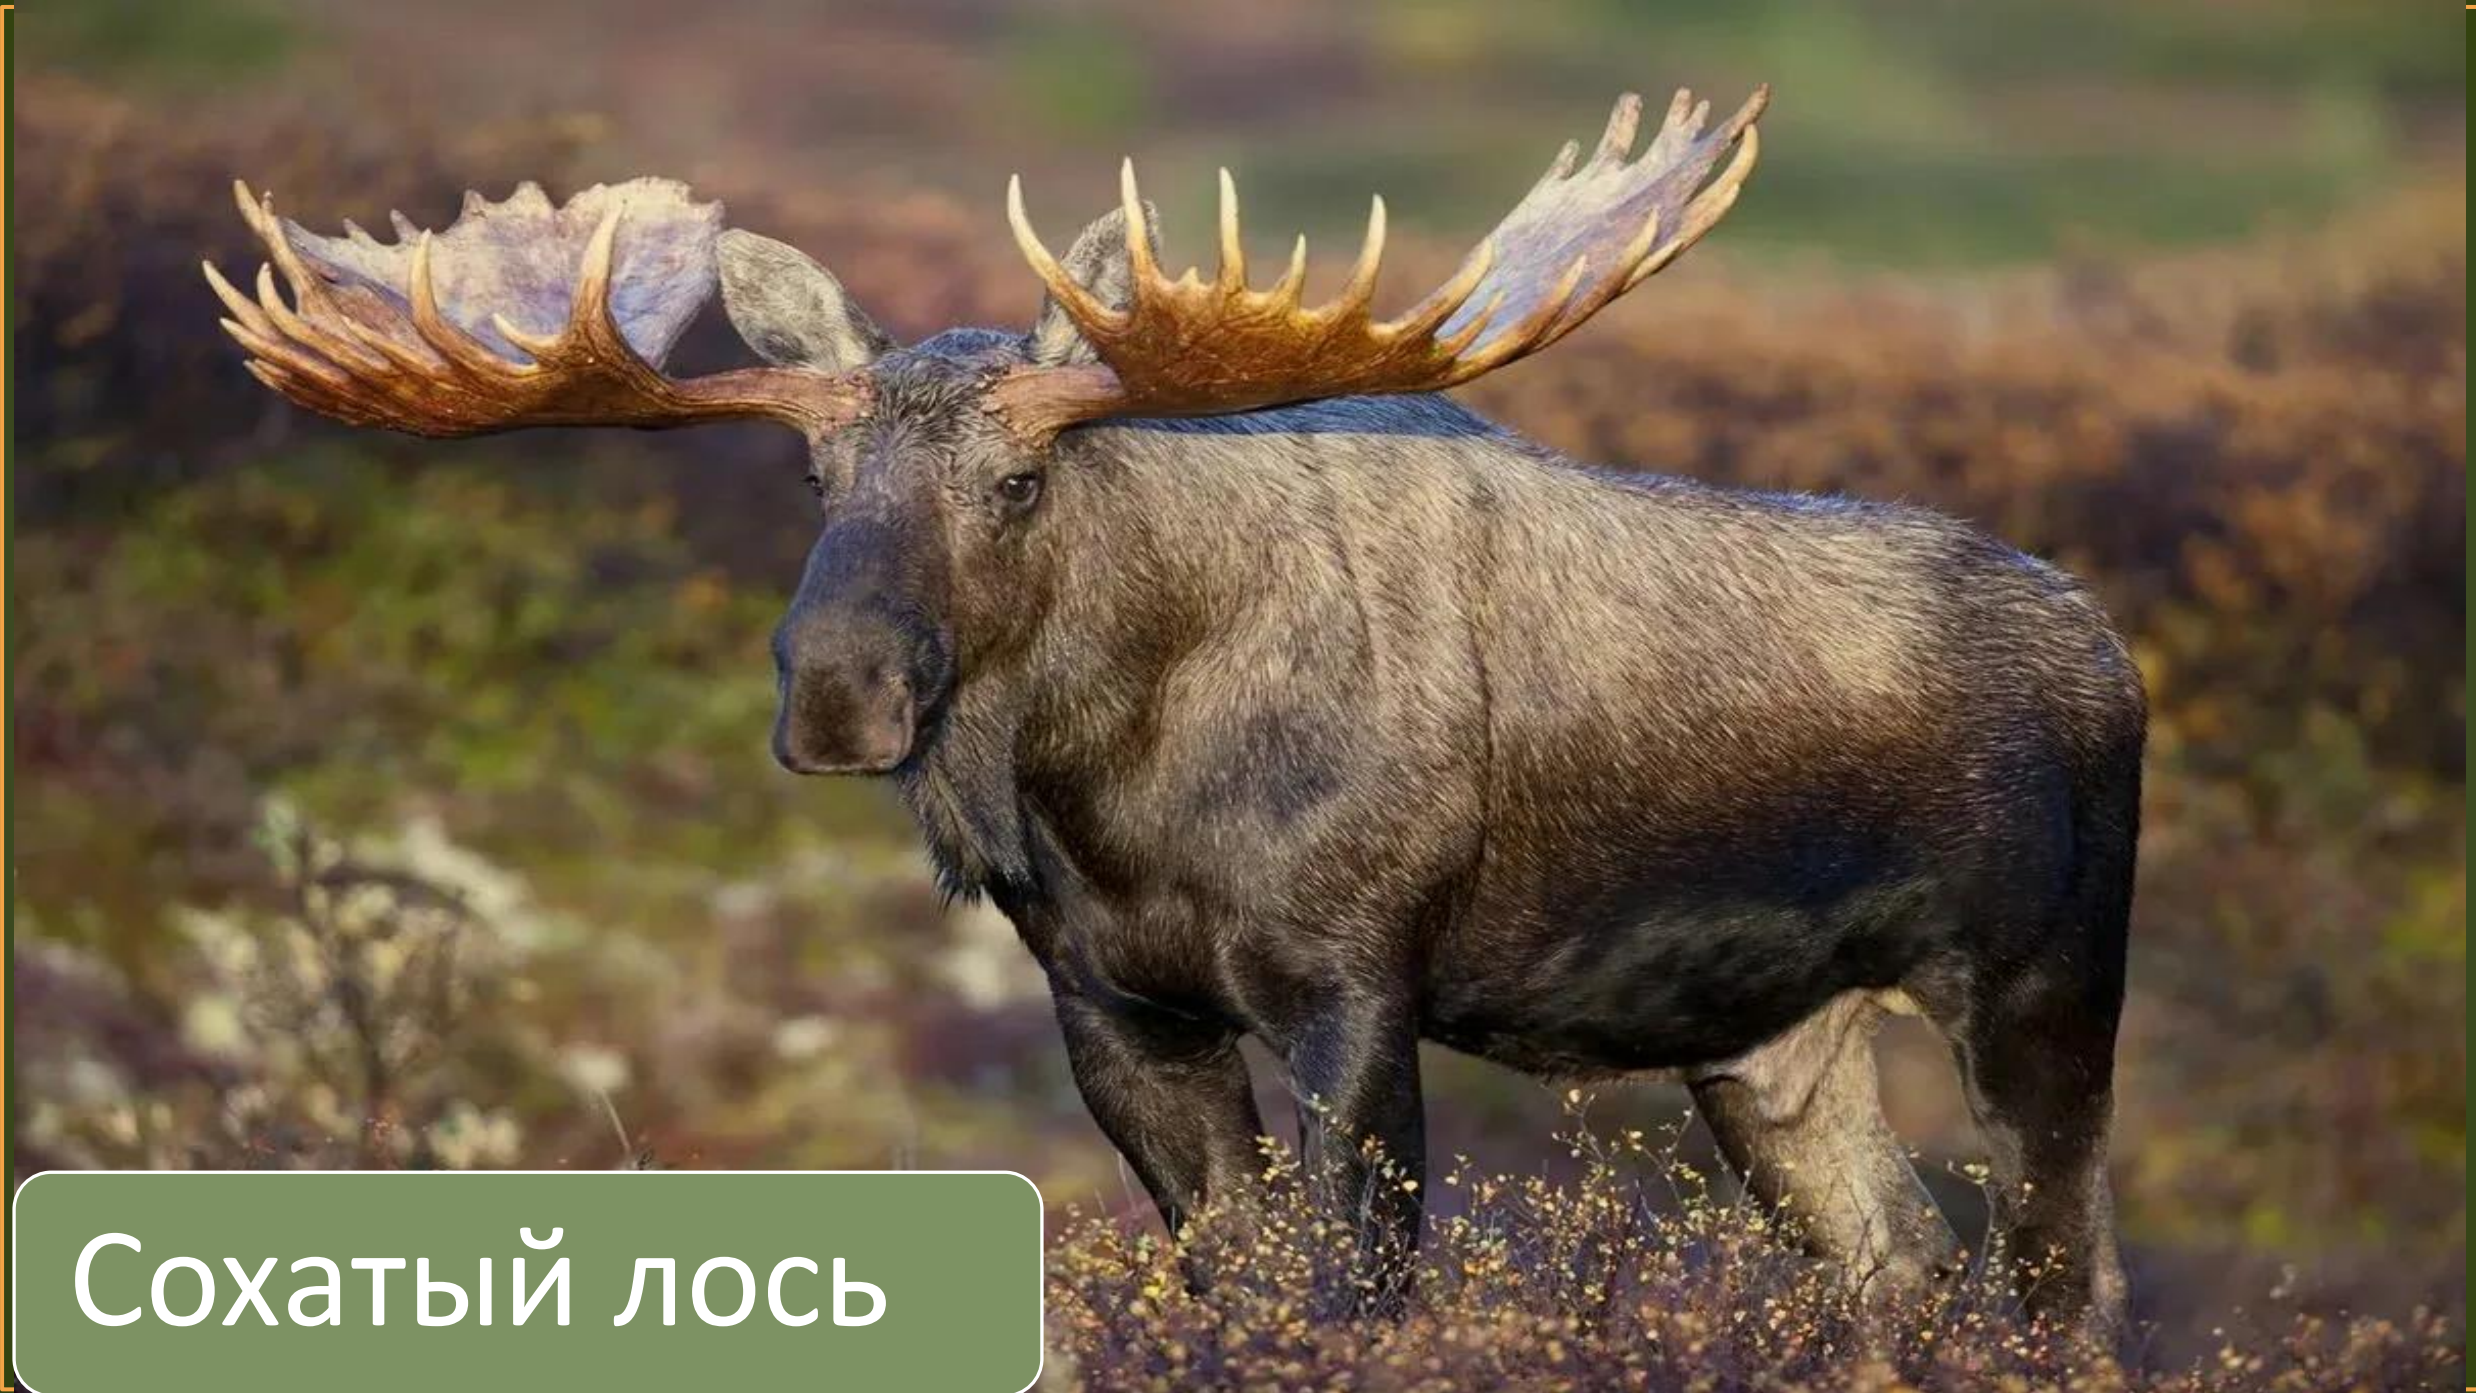

Презентация тема : « Животный мир Байкала »

**Составитель: Воспитатель
высшей квалификационной
категории
МБДОУ №76 г. Иркутск**

Ступина Ирина Николаевна

Белка

ЁЖ

Сибирская рысь

Бурый медведь

Росомаха

Сохатый лось

A Baikal seal is shown resting on a rocky shore in shallow water. The seal is dark grey with a lighter patch on its chest and is looking towards the right. The water is clear and reflects the sunlight, creating a shimmering effect. The rocks are covered in green algae.