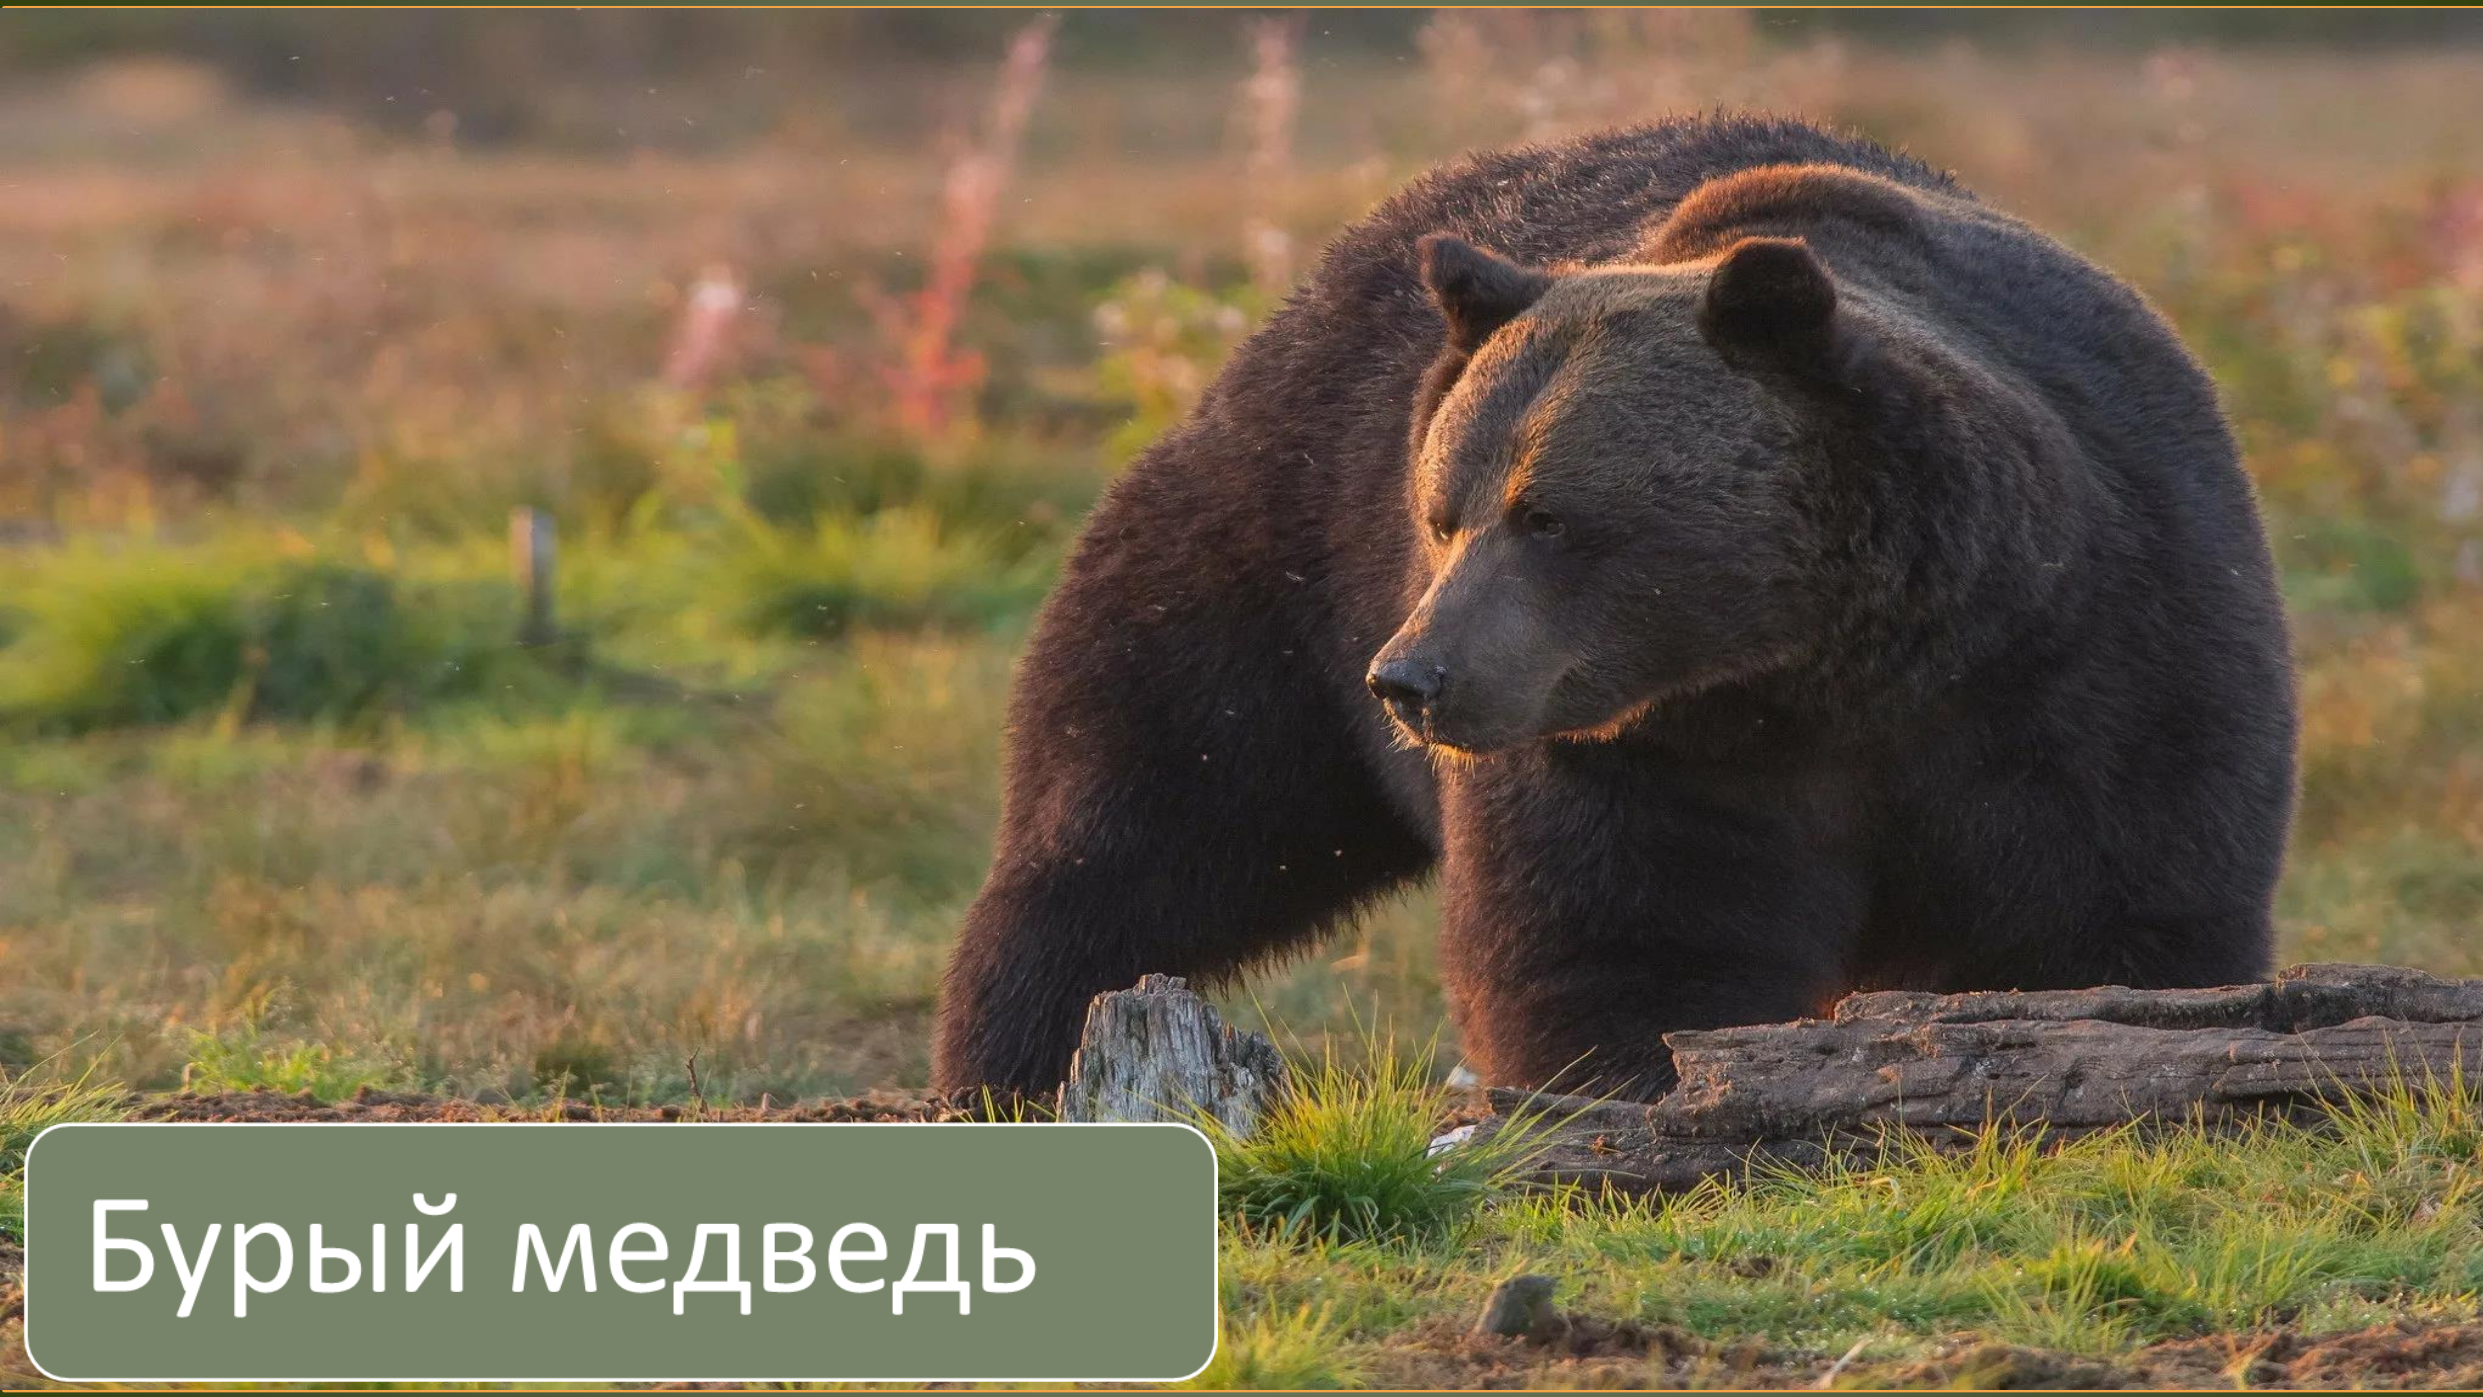

Презентация тема : « Животный мир Байкала »

**Составитель: Воспитатель
высшей квалификационной
категории
МБДОУ №76 г. Иркутск**

Ступина Ирина Николаевна

Белка

ЁЖ

Сибирская рысь

Бурый медведь

Росомаха

Сохатый лось

A Baikal seal is shown resting on a rocky shore in shallow water. The seal is dark grey with a lighter patch on its chest and is looking towards the right. The water is clear and reflects the sunlight, creating a shimmering effect. The rocks are covered in green algae.