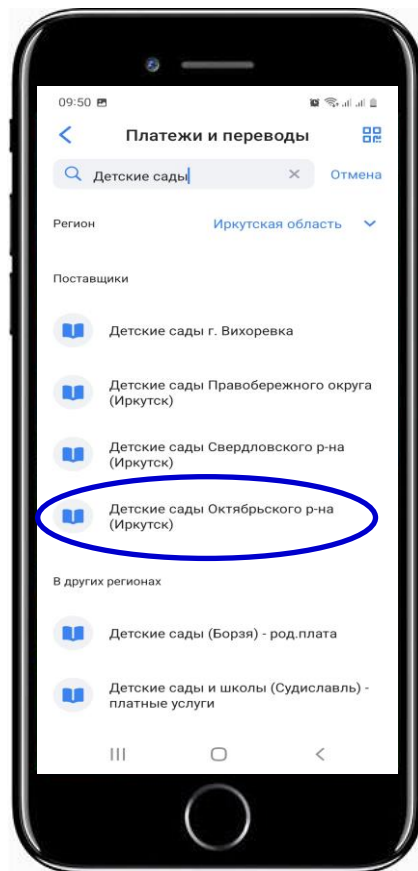

ИНСТРУКЦИЯ ОПЛАТЫ ЧЕРЕЗ МОБИЛЬНОЕ ПРИЛОЖЕНИЕ ВТБ-ОНЛАЙН

Шаг 1:
Выберите раздел «Платежи»

Шаг 2:
Введите в поисковой строке: Детские сады или ИНН сада

Шаг 3:
Укажите лицевой счет ребенка

Шаг 4:
Проверьте данные, можно скорректировать сумму