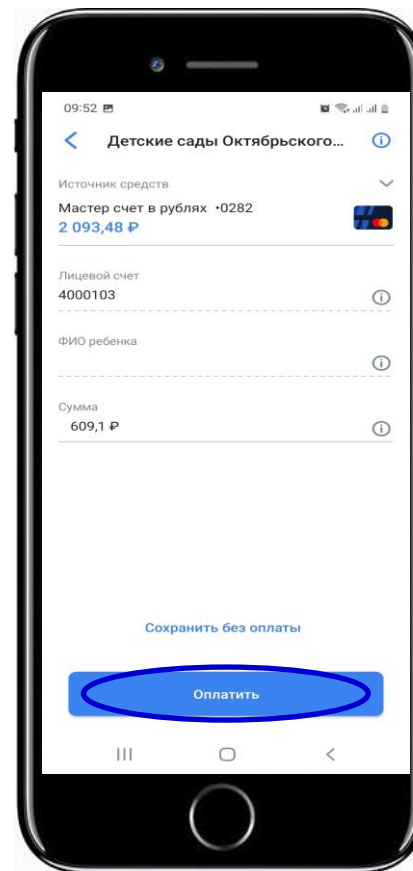

ИНСТРУКЦИЯ ОПЛАТЫ ЧЕРЕЗ МОБИЛЬНОЕ ПРИЛОЖЕНИЕ ВТБ-ОНЛАЙН

Шаг 1:
Выберите раздел «Платежи»

Шаг 2:
Введите в поисковой строке: Детские сады или ИНН сада

Шаг 3:
Укажите лицевой счет ребенка

Шаг 4:
Проверьте данные, можно скорректировать сумму