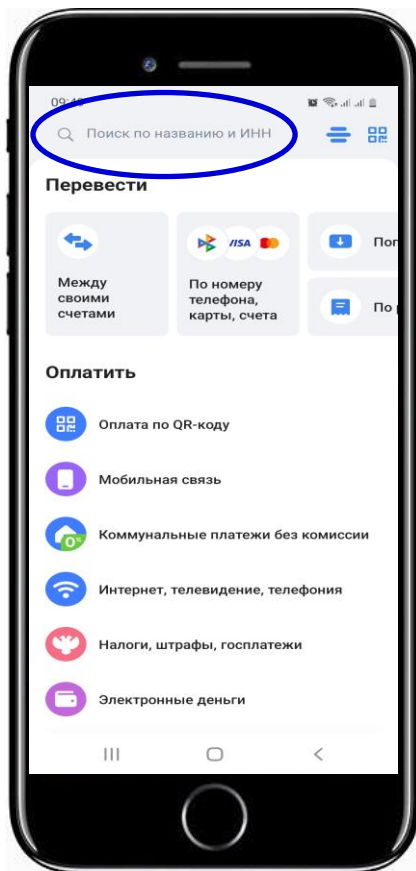

ИНСТРУКЦИЯ ОПЛАТЫ ЧЕРЕЗ МОБИЛЬНОЕ ПРИЛОЖЕНИЕ ВТБ-ОНЛАЙН

Шаг 1:
Выберите раздел «Платежи»

Шаг 2:
Введите в поисковой строке: Детские сады или ИНН сада

Шаг 3:
Укажите лицевой счет ребенка

Шаг 4:
Проверьте данные, можно скорректировать сумму